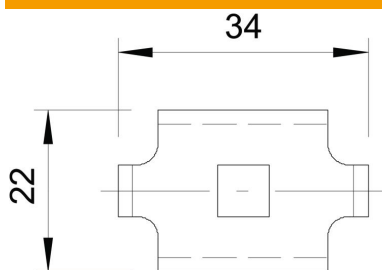

Tehniline andmeleht

Fiksaator A2

Artiklinumber: 6016839

Fiksaator korvrennide kinnitamiseks seinä- või profiilikanduritele.
Sisaldab polti FRS M 6x20 koos kombimutriga.
Sisaldab polti FRS M6 x 20 koos kombimutriga.

A2 Roostevaba teras 1.4301

2B hele, järeltöödeldud

Põhiandmed

| | |
|-------------------|-------------------------|
| Artiklinumber | 6016839 |
| Tüüp | GKS 34 A2 |
| Nimetus 1 | Fiksaator |
| Nimetus 2 | korvrennile |
| Tooja | OBO |
| Materjal | Roostevaba teras 1.4301 |
| Pinnakate | hele, järeltöödeldud |
| Pindala standard | |
| Väikseim täisühik | 20 |
| Koguse ühik | Tükk |
| Kaal | 2 kg |
| Kaaluühik | kg/100 tk |

Mõõtmed

Mõõtmed | 34 x 22

Tehniline andmeleht

Fiksaator A2

Artiklinumber: 6016839

Tehnilised andmed

| | |
|-----------------------------|-----|
| Sobib korvrennile | jah |
| Sobib kaabliredelile | ei |
| Sobib kaablirennile | ei |
| Roostevaba teras, peitsitud | ei |
| Ühendamisviis | muu |