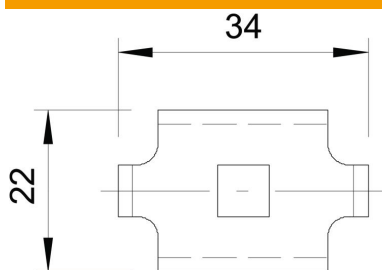

### Põhiandmed

Artiklinumber	6016859
Tüüp	GKS 34 A4
Nimetus 1	Fiksaator
Nimetus 2	korvrennile
Tooja	OBO
Materjal	Roostevaba teras 1.4401
Pinnakate	hele, järeltöödeldud
Pindala standard	
Väikseim täisühik	10
Koguse ühik	Tükk
Kaal	1,976 kg
Kaaluühik	kg/100 tk

### Mõõtmed

Mõõtmed | 34 x 22