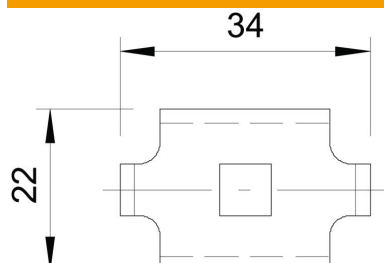

Fiksaator korvrennide kinnitamiseks seinä- või profiilikanduritele.
Sisaldab polti FRS M 6x20 ja kombimutrit.

St Teras

FT Kuumtsingitud kastmismeetodil

Põhiandmed

Artiklinumber	6016820
Tüüp	GKS 34 FT
Nimetus 1	Fiksaator
Nimetus 2	korvrennile
Tooja	OBO
Materjal	Teras
Pinnakate	Kuumtsingitud kastmismeetodil
Pindala standard	DIN EN ISO 1461
Väikseim täisühik	20
Koguse ühik	Tükk
Kaal	2,021 kg
Kaaluühik	kg/100 tk

Tehniline andmeleht

Fiksaator FT

Artiklinumber: 6016820

Mõõtmed

Mõõtmed

34 x 22

Tehnilised andmed

Sobib korvrennile	jah
Sobib kaabliredelile	ei
Sobib kaablirennile	ei
Roostevaba teras, peitsitud	ei
Ühendamisviis	muu