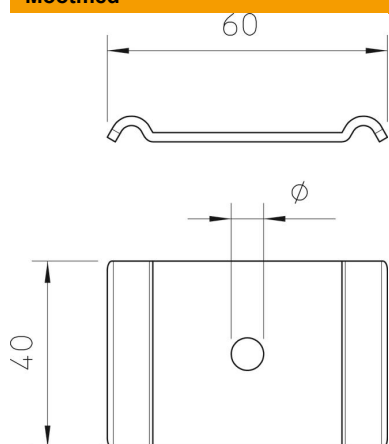

Tehniline andmeleht

Kinnitusplaat FS

Artiklinumber: 6015263

Kinnitusplaat korvrennide kinnitamiseks.
Sobib kasutamiseks ainult 50 × 100 mm võrgusilmaga korvrennides.

St Teras

FS kuumtsingitud lintmeetodil

Põhiandmed

Artiklinumber	6015263
Nimetus 1	Kinnitusplaat
Nimetus 2	kinnituskravile M6
Tootja	OBO
Mõõde	60x40
Materjal	Teras
Pinnakate	kuumtsingitud lintmeetodil
Pindala standard	DIN EN 10346
Väikseim täisühik	50
Koguse ühik	Tükk
Kaal	3,522 kg
Kaaluühik	kg/100 tk

Mõõtmed

Mõõtmed | 60 x 40

Tehniline andmeleht

Kinnitusplaat FS

Artiklinumber: 6015263

Tehnilised andmed

Sobib korvrennile	jah
Sobib kaabliredelile	ei
Sobib kaablirennile	ei
Ava läbimõõt	7 mm
Roostevaba teras, peitsitud	ei
Ühendamisviis	muu