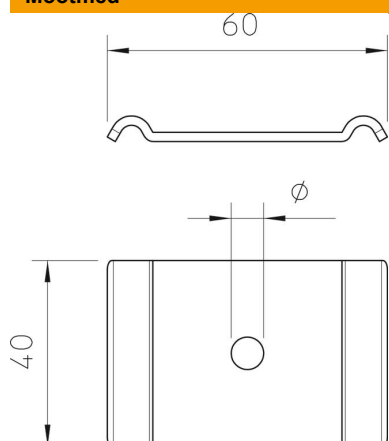

## Fiksaator FT

Artiklinumber: 6015271

Kinnitusplaat korvrennide kinnitamiseks pörandale või distantsklambriks DBL. Sobib kasutamiseks ainult 50 × 100 mm võrgusilmaga korvrennides.

**St** Teras

**FT** Kuumtsingitud kastmismeetodil

### Põhiandmed

Artiklinumber	6015271
Tüüp	GKS 50 07 FT
Nimetus 1	Kinnitusplaat
Nimetus 2	kinnituskravile M6
Tooja	OBO
Mõõde	60x40
Materjal	Teras
Pinnakate	Kuumtsingitud kastmismeetodil
Pindala standard	DIN EN ISO 1461
Väikseim täisühik	50
Koguse ühik	Tükk
Kaal	3,59 kg
Kaaluühik	kg/100 tk

### Mõõtmed

Mõõtmed | 60 x 40

## Tehnilised andmed

Sobib korvrennile	jah
Sobib kaabliredelile	ei
Sobib kaablirennile	ei
Ava läbimõõt	7 mm
Roostevaba teras, peitsitud	ei
Ühendamisviis	muu