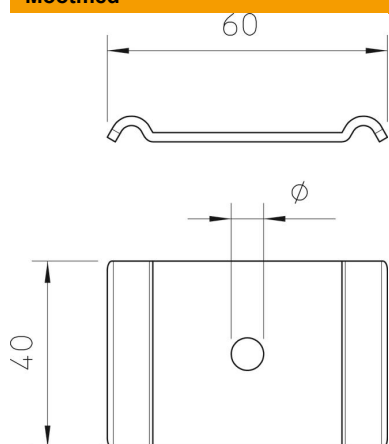

## Kinnitusplaat FS

Artiklinumber: 6015276

Kinnitusplaat korvrennide kinnitamiseks pörandale või distantsklambriks DBL. Sobib kasutamiseks ainult 50 × 100 mm võrgusilmaga korvrennides.

**St** Teras

**FS** kuumtsingitud lintmeetodil

### Põhiandmed

Artiklinumber	6015276
Nimetus 1	Kinnitusplaat
Nimetus 2	kinnituskravile M10
Tootja	OBO
Mõõde	60x40
Materjal	Teras
Pinnakate	kuumtsingitud lintmeetodil
Pindala standard	DIN EN 10346
Väikseim täisühik	50
Koguse ühik	Tükk
Kaal	3,4 kg
Kaaluühik	kg/100 tk

### Mõõtmed

Mõõtmed | 60 x 40

### Tehnilised andmed

Sobib korvrennile	jah
Sobib kaabliredelile	ei
Sobib kaablirennile	ei
Ava läbimõõt	11 mm
Roostevaba teras, peitsitud	ei
Ühendamisviis	muu