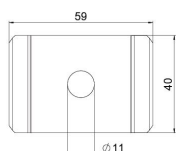

Tehniline andmeleht

Fiksaator FT

Artiklinumber: 6015278

Kinnitusplaat korvrennide kinnitamiseks.
Sobib kasutamiseks ainult 50 × 100 mm võrgusilmaga korvrennides!

St Teras

FT Kuumtsingitud kastmismeetodil

Põhiandmed

Artiklinumber	6015278
Nimetus 1	Kinnitusplaat
Nimetus 2	kinnituskruvile M10
Tooja	OBO
Mõõde	60x40
Materjal	Teras
Pinnakate	Kuumtsingitud kastmismeetodil
Pindala standard	DIN EN ISO 1461
Väikseim täisühik	50
Koguse ühik	Tükk
Kaal	3,5 kg
Kaaluühik	kg/100 tk

Tehniline andmeleht

Fiksaator FT

Artiklinumber: 6015278

Mõõtmed

Mõõtmed 60 x 40

Tehnilised andmed

Sobib korvrennile	jah
Sobib kaabliredelile	ei
Sobib kaablirennile	ei
Ava läbimõõt	11 mm
Roostevaba teras, peitsitud	ei
Ühendamisviis	muu