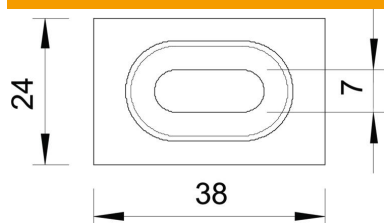

## Fiksaator FT

Artiklinumber: 6017061

Klamber eraldusriulite kinnitamiseks seinä- või profiilikanduritele.  
Sisaldab polti FRS M 6x20 ja kombimutrit.

**St** Teras

**FT** Kuumsingitud kastmismeetodil

### Põhiandmed

Artiklinumber	6017061
Tüüp	GKT 38 FT
Nimetus 1	Fiksaator korvrennile
Nimetus 2	eraldusriuli montaažiks
Tootja	OBO
Materjal	Teras
Pinnakate	Kuumsingitud kastmismeetodil
Pindala standard	DIN EN ISO 1461
Väikseim täisühik	20
Koguse ühik	Tükk
Kaal	2,123 kg
Kaaluühik	kg/100 tk

### Mõõtmed

Mõõtmed	38 x 24
---------	---------