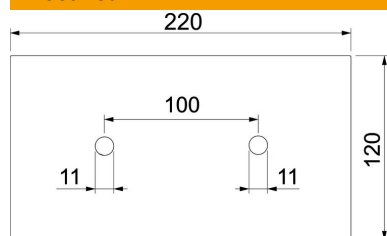

#### Põhiandmed

Artiklinumber	7205464
Nimetus 1	Tuletõkkeplaat
Nimetus 2	perfor., kahe avaga
Tootja	OBO
Mõõde	220x120x20
Värv	hall
Materjal	Klaaskiud-kergbetoon
Väikseim täisühik	1
Koguse ühik	Tükk
Kaal	37 kg
Kaaluühik	kg/100 tk

### Mõõtmed

Pikkus	220 mm
Laius	120 mm
Kõrgus	20 mm
Mõõt L	220 mm