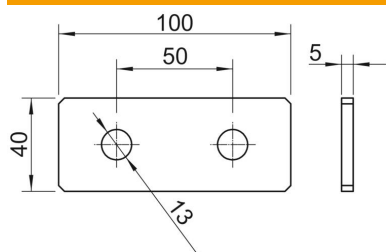

### Põhiandmed

Artiklinumber	1124645
Tüüp	GMS 2 VP FT
Nimetus 1	Ühendusplaat
Nimetus 2	2 ava
Tooja	OBO
Mõõde	100x40x5
Materjal	Teras
Pinnakate	Kuumtsingitud kastmismeetodil
Pindala standard	DIN EN ISO 1461
Väikseim täisühik	10
Koguse ühik	Tükk
Kaal	14 kg
Kaaluühik	kg/100 tk

### Mõõtmed

Pikkus	100 mm
Laius	40 mm
Kõrgus	5 mm

### Tehnilised andmed

Mudel	13 mm läbiva avaga
Mudel	Siseühendus
Sobib profiilivormidega	C-profiil
Ava suurus	13 mm
Materjali paksus	5 mm
Koos kruvitarvikutega	ei
Roostevaba teras, peitsitud	ei