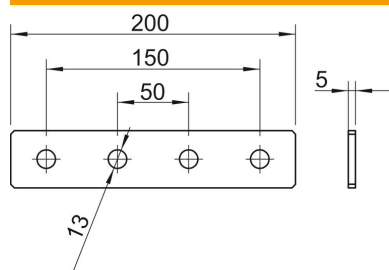

Tehniline andmeleht

Ühendusplaat 4 auguga FT

Artiklinumber: 1124649

4 auguga ühendusplaat profiil lattide 41 x 41 mm ja 41 x 21 mm pikiühendamiseks.

CE

St Teras

FT Kuumtsingitud kastmismeetodil

Põhiandmed

Artiklinumber	1124649
Tüüp	GMS 4 VP FT
Nimetus 1	Ühendusplaat
Nimetus 2	4 ava
Tooja	OBO
Mõõde	200x40x5
Materjal	Teras
Pinnakate	Kuumtsingitud kastmismeetodil
Pindala standard	DIN EN ISO 1461
Väikseim täisühik	10
Koguse ühik	Tükk
Kaal	35,58 kg
Kaaluühik	kg/100 tk

Tehniline andmeleht

Ühendusplaat 4 auguga FT

Artiklinumber: 1124649

Mõõtmed

Pikkus	200 mm
Laius	40 mm
Kõrgus	5 mm

Tehnilised andmed

Mudel	13 mm läbiva avaga
Mudel	Siseühendus
Sobib profiilivormidega	C-profiil
Ava suurus	13 mm
Materjali paksus	5 mm
Koos kruvitarvikutega	ei
Roostevaba teras, peitsitud	ei