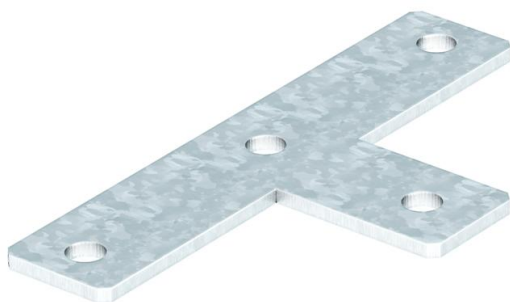

## T-kujuline ühendusplaat FT

Artiklinumber: 1124655

4 auguga ühendusplaat profiil lattide 41 x 41 mm ja 41 x 21 mm kolmikühenduseks.

CE

**St** Teras

**FT** Kuumtsingitud kastmismeetodil

### Põhiandmed

Artiklinumber	1124655
Tüüp	GMS 4 VP T FT
Nimetus 1	Ühendusplaat
Nimetus 2	T-kujuline
Tooja	OBO
Mõõde	200x95x40x5
Materjal	Teras
Pinnakate	Kuumtsingitud kastmismeetodil
Pindala standard	DIN EN ISO 1461
Väikseim täisühik	10
Koguse ühik	Tükk
Kaal	41 kg
Kaaluühik	kg/100 tk

### Mõõtmed

Pikkus	200 mm
Laius	40 mm
Kõrgus	5 mm

### Tehnilised andmed

Mudel	13 mm läbiva avaga
Mudel	T-ühendus
Sobib profiilivormidega	C-profiil
Ava suurus	13 mm
Materjali paksus	5 mm
Koos kruvitarvikutega	ei
Roostevaba teras, peitsitud	ei