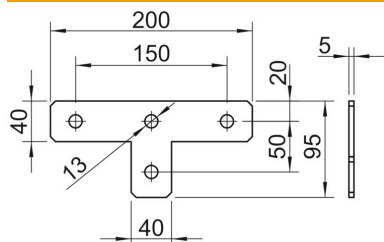

### Põhiandmed

Artiklinumber	1124655
Tüüp	GMS 4 VP T FT
Nimetus 1	Ühendusplaat
Nimetus 2	T-kujuline
Tooja	OBO
Mõõde	200x95x40x5
Materjal	Teras
Pinnakate	Kuumtsingitud kastmismeetodil
Pindala standard	DIN EN ISO 1461
Väikseim täisühik	10
Koguse ühik	Tükk
Kaal	41 kg
Kaaluühik	kg/100 tk

### Mõõtmed

Pikkus	200 mm
Laius	40 mm
Kõrgus	5 mm

### Tehnilised andmed

Mudel	13 mm läbiva avaga
Mudel	T-ühendus
Sobib profiilivormidega	C-profiil
Ava suurus	13 mm
Materjali paksus	5 mm
Koos kruvitarvikutega	ei
Roostevaba teras, peitsitud	ei