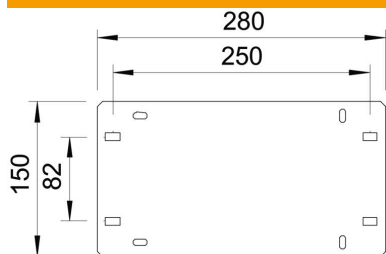

Tehniline andmeleht

Seadmeplaat GP 15 FT

Artiklinumber: 6357008

Seadmeplaadid kinnitamiseks mootori ühenduspüstikule MAS 140/10.

St Teras

FT Kuumtsingitud kastmismeetodil

Põhiandmed

Artiklinumber	6357008
Nimetus 1	Seadmeplaat
Tootja	OBO
Mõõde	280x150
Materjal	Teras
Pinnakate	Kuumtsingitud kastmismeetodil
Pindala standard	DIN EN ISO 1461
Väikseim täisühik	1
Koguse ühik	Tükk
Kaal	101 kg
Kaaluühik	kg/100 tk

Tehniline andmeleht

Seadmeplaat GP 15 FT

Artiklinumber: 6357008

Mõõtmed

Pikkus	280 mm
Laius	150 mm

Tehnilised andmed

Kinnitusviis	Kruvikinnitus
Roostevaba teras, peitsitud	ei