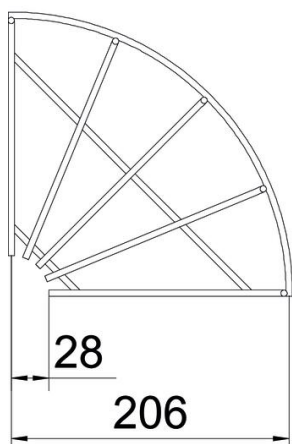

Tehniline andmeleht

Korvrenni poogen 90° FT

Artiklinumber: 6002315

Poogen 90°, horisontaalne, korvrennidele küljekõrgusega 105 mm.

St Teras

FT Kuumtsingitud kastmismeetodil

Põhiandmed

Artiklinumber	6002315
Tüüp	GRB 90 120 FT
Nimetus 1	Korvrenni poogen 90°
Tooja	OBO
Mõõde	105x200
Materjal	Teras
Pinnakate	Kuumtsingitud kastmismeetodil
Pindala standard	DIN EN ISO 1461
Väikseim täisühik	1
Koguse ühik	Tükk
Kaal	37,9 kg
Kaaluühik	kg/100 tk

Tehniline andmeleht

Korvrenni poogen 90° FT

Artiklinumber: 6002315

Mõõtmed

Laius	200 mm
Laius	7,87 in
Kõrgus	105 mm
Mõõt A	28 mm
Mõõt B	206 mm
Mõõt H	108 mm

Tehnilised andmed

Põlv (nurk)	90°
Ühenduse teostus	ilma jätkuelemendita
Konstruksioonitüüp	Horisontaalpoogen
Toimetagamine	ei
Roostevaba teras, peitsitud	ei