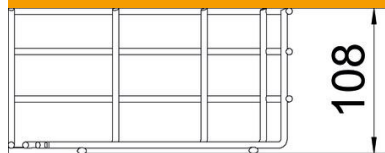

Tehniline andmeleht

Korvrenni poogen 90° FT

Artiklinumber: 6002315

Poogen 90°, horisontaalne, korvrennidele küljekõrgusega 105 mm.

St Teras

FT Kuumtsingitud kastmismeetodil

Põhiandmed

Artiklinumber	6002315
Tüüp	GRB 90 120 FT
Nimetus 1	Korvrenni poogen 90°
Tooja	OBO
Mõõde	105x200
Materjal	Teras
Pinnakate	Kuumtsingitud kastmismeetodil
Pindala standard	DIN EN ISO 1461
Väikseim täisühik	1
Koguse ühik	Tükk
Kaal	37,9 kg
Kaaluühik	kg/100 tk

Tehniline andmeleht

Korvrenni poogen 90° FT

Artiklinumber: 6002315

Mõõtmed

Laius	200 mm
Laius	7,87 in
Kõrgus	105 mm
Mõõt A	28 mm
Mõõt B	206 mm
Mõõt H	108 mm

Tehnilised andmed

Põlv (nurk)	90°
Ühenduse teostus	ilma jätkuelemendita
Konstruksioonitüüp	Horisontaalpoogen
Toimetagamine	ei
Roostevaba teras, peitsitud	ei