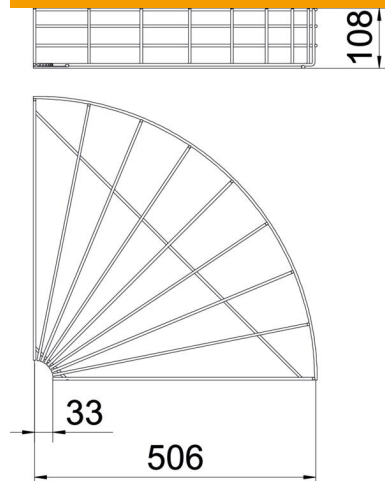

Tehniline andmeleht

Korvrenni poogen 90° FT

Artiklinumber: 6002358

Poogen 90°, horisontaalne, korvrennidele küljekõrgusega 105 mm.

St Teras

FT Kuumtsingitud kastmismeetodil

Põhiandmed

Artiklinumber	6002358
Tüüp	GRB 90 150 FT
Nimetus 1	Korvrenni poogen 90°
Tootja	OBO
Mõõde	105x500
Materjal	Teras
Pinnakate	Kuumtsingitud kastmismeetodil
Pindala standard	DIN EN ISO 1461
Väikseim täisühik	1
Koguse ühik	Tükk
Kaal	116,8 kg
Kaaluühik	kg/100 tk

Tehniline andmeleht

Korvrenni poogen 90° FT

Artiklinumber: 6002358

Mõõtmed

Laius	500 mm
Laius	19,69 in
Kõrgus	105 mm
Mõõt A	33 mm
Mõõt B	506 mm
Mõõt H	108 mm

Tehnilised andmed

Pölv (nurk)	90°
Ühenduse teostus	ilma jätkuelemendita
Konstruksioonitüüp	Horisontaalpoogen
Toimetagamine	ei
Roostevaba teras, peitsitud	ei