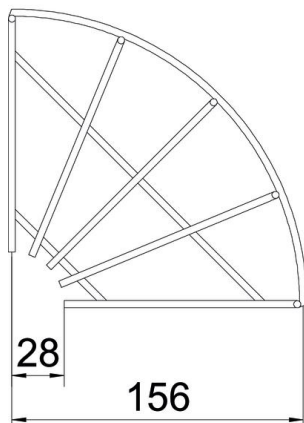

Tehniline andmeleht

Korvrenni poogen 90° FT

Artiklinumber: 6002222

Poogen 90°, horisontaalne, korvrennidele küljekõrgusega 55 mm.

St Teras

FT Kuumtsingitud kastmismeetodil

Põhiandmed

Artiklinumber	6002222
Tüüp	GRB 90 515 FT
Nimetus 1	Korvrenni poogen 90°
Tootja	OBO
Mõõde	55x150
Materjal	Teras
Pinnakate	Kuumtsingitud kastmismeetodil
Pindala standard	DIN EN ISO 1461
Väikseim täisühik	1
Koguse ühik	Tükk
Kaal	15,1 kg
Kaaluühik	kg/100 tk

Tehniline andmeleht

Korvrenni poogen 90° FT

Artiklinumber: 6002222

Mõõtmed

Laius	150 mm
Laius	5,91 in
Kõrgus	55 mm

Tehnilised andmed

Põlv (nurk)	90°
Ühenduse teostus	ilma jätkuelemendita
Konstruksioonitüüp	Horisontaalpoogen
Toimetagamine	ei
Roostevaba teras, peitsitud	ei