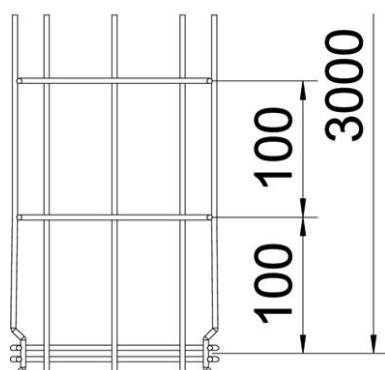

Tehniline andmeleht

Korvrenn GR-Magic® 105 G

Artiklinumber: 6002404

Magic ühendusega korvrenn küljekõrgusega 105 mm.
Korvrennide jaoks pole täiendavaid ühendusdetalle vaja, need asetatakse lihtsalt üksteise sisse. Ava suurus on 50 x 100 mm.
Magnetiline varjestussummutus ilma kaaneta 15 dB, kaanega 25 dB.

- St** Teras
- G** galvaaniliselt tsingitud

Põhiandmed

Artiklinumber	6002404
Tüüp	GRM 105 150 G
Nimetus 1	Korvrenn GRM
Tootja	OBO
Mõõde	105x150x3000
Materjal	Teras
Pinnakate	galvaaniliselt tsingitud
Pindala standard	EN ISO 19598 / EN ISO 4042
Väikseim täisühik	3
Koguse ühik	Meeter
Kaal	111,667 kg
Kaaluühik	kg/100 m

Tehniline andmeleht

Korvrenn GR-Magic® 105 G

Artiklinumber: 6002404

Mõõtmed

Pikkus	3 000 mm
Laius	150 mm
Laius	5,91 in
Kõrgus	105 mm
Kõrgus	4,13 in
Mõõt B	150 mm
Mõõt H	108 mm

Tehnilised andmed

Ühenduse teostus	integreeritud jätkuelement
Paigaldussüsteemi kinnitusviis	Põhi Lagi Sein
Toimetagamine	ei
Integreeritud eraldusriul	ilma
Kasulik ristlõige	130 cm ²
Kasulik ristlõige	13000 mm ²
Profili kuju	U-kuju
Roostevaba teras, peitsitud	ei
Kruvideta ühendus	jah
Pika sildega teostus	ei
Koormuskatsetüüp standardi IEC 61537 kohaselt	II tüüp
kaablikandursüsteemi liitmiku tüüp	Klõpskinnitus

Tehniline andmeleht

Korvrenn GR-Magic® 105 G

Artiklinumber: 6002404

Koormused

sobivad tugede min kaugused	1 m
Sobivad tugede max kaugused	3 m
Tugedevaheline kaugus 1,0 m	0,8 kN/m
Tugedevaheline kaugus 1,5 m	0,55 kN/m
Tugedevaheline kaugus 2,0 m	0,37 kN/m
Tugedevaheline kaugus 2,5 m	0,27 kN/m
Tugedevaheline kaugus 3,0 m	0,25 kN/m