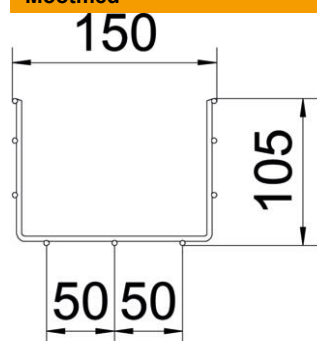

Tehniline andmeleht

Korvrenn GR-Magic® 105 G

Artiklinumber: 6002404

Magic ühendusega korvrenn küljekõrgusega 105 mm.
Korvrennide jaoks pole täiendavaid ühendusdetalle vaja, need asetatakse lihtsalt üksteise sisse. Ava suurus on 50 x 100 mm.
Magnetiline varjestussummutus ilma kaaneta 15 dB, kaanega 25 dB.

- St** Teras
- G** galvaaniliselt tsingitud

Põhiandmed

Artiklinumber	6002404
Tüüp	GRM 105 150 G
Nimetus 1	Korvrenn GRM
Tootja	OBO
Mõõde	105x150x3000
Materjal	Teras
Pinnakate	galvaaniliselt tsingitud
Pindala standard	EN ISO 19598 / EN ISO 4042
Väikseim täisühik	3
Koguse ühik	Meeter
Kaal	111,667 kg
Kaaluühik	kg/100 m

Tehniline andmeleht

Korvrenn GR-Magic® 105 G

Artiklinumber: 6002404

Mõõtmed

Pikkus	3 000 mm
Laius	150 mm
Laius	5,91 in
Kõrgus	105 mm
Kõrgus	4,13 in
Mõõt B	150 mm
Mõõt H	108 mm

Tehnilised andmed

Ühenduse teostus	integreeritud jätkuelement
Paigaldussüsteemi kinnitusviis	Põhi Lagi Sein
Toimetagamine	ei
Integreeritud eraldusriul	ilma
Kasulik ristlõige	130 cm ²
Kasulik ristlõige	13000 mm ²
Profili kuju	U-kuju
Roostevaba teras, peitsitud	ei
Kruvideta ühendus	jah
Pika sildega teostus	ei
Koormuskatsetüüp standardi IEC 61537 kohaselt	II tüüp
kaablikandursüsteemi liitmiku tüüp	Klõpskinnitus

Tehniline andmeleht

Korvrenn GR-Magic® 105 G

Artiklinumber: 6002404

Koormused

sobivad tugede min kaugused	1 m
Sobivad tugede max kaugused	3 m
Tugedevaheline kaugus 1,0 m	0,8 kN/m
Tugedevaheline kaugus 1,5 m	0,55 kN/m
Tugedevaheline kaugus 2,0 m	0,37 kN/m
Tugedevaheline kaugus 2,5 m	0,27 kN/m
Tugedevaheline kaugus 3,0 m	0,25 kN/m