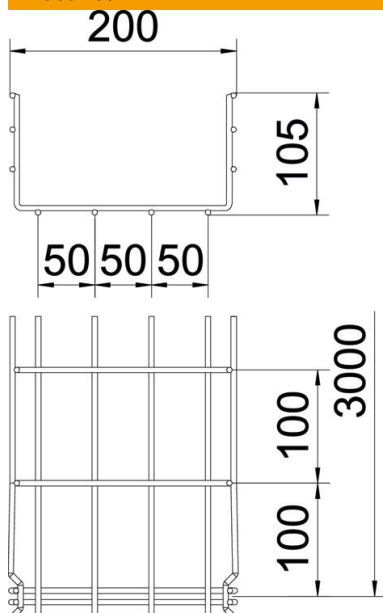

## Korvrenn GR-Magic® 105 G

Artiklinumber: 6002406

Magic ühendusega korvrenn küljekõrgusega 105 mm.  
Korvrennide jaoks pole täiendavaid ühendusdetalle vaja, need asetatakse lihtsalt üksteise sisse. Ava suurus on 50 x 100 mm.  
Magnetiline varjestussummutus ilma kaaneta 15 dB, kaanega 25 dB.

### Põhiandmed

Artiklinumber	6002406
Tüüp	GRM 105 200 G
Nimetus 1	Korvrenn GRM
Tootja	OBO
Mõõde	105x200x3000
Materjal	Teras
Pinnakate	galvaaniliselt tsingitud
Pindala standard	EN ISO 19598 / EN ISO 4042
Väikseim täisühik	3
Koguse ühik	Meeter
Kaal	192,333 kg
Kaaluühik	kg/100 m

### Mõõtmed

Pikkus	3 000 mm
Laius	200 mm
Laius	7,87 in
Kõrgus	105 mm
Kõrgus	4,13 in
Mõõt B	200 mm
Mõõt H	108 mm

### Tehnilised andmed

Ühenduse teostus	integreeritud jätkuelement
Paigaldussüsteemi kinnitusviis	Põhi Lagi Sein
Toimetagamine	ei
Integreeritud eraldusriiul	ilma
Kasulik ristlõige	175 cm <sup>2</sup>
Kasulik ristlõige	17500 mm <sup>2</sup>
Profili kuju	U-kuju
Roostevaba teras, peitsitud	ei
Kruvideta ühendus	jah
Pika sildega teostus	ei
Koormuskatsetüüp standardi IEC 61537 kohaselt	II tüüp
kaablikandursüsteemi liitmiku tüüp	Klõpskinnitus