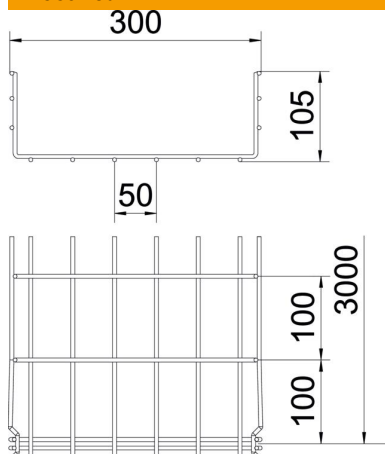

Tehniline andmeleht

Korvrenn GR-Magic® 105 G

Artiklinumber: 6002408

Magic ühendusega korvrenn küljekõrgusega 105 mm.
Korvrennide jaoks pole täiendavaid ühendusdetalle vaja, need asetatakse lihtsalt üksteise sisse. Ava suurus on 50 x 100 mm.
Magnetiline varjestussummutus ilma kaaneta 15 dB, kaanega 25 dB.

- St** Teras
- G** galvaaniliselt tsingitud

Põhiandmed

Artiklinumber	6002408
Tüüp	GRM 105 300 G
Nimetus 1	Korvrenn GRM
Tootja	OBO
Mõõde	105x300x3000
Materjal	Teras
Pinnakate	galvaaniliselt tsingitud
Pindala standard	EN ISO 19598 / EN ISO 4042
Väikseim täisühik	3
Koguse ühik	Meeter
Kaal	234,667 kg
Kaaluühik	kg/100 m

Tehniline andmeleht

Korvrenn GR-Magic® 105 G

Artiklinumber: 6002408

Mõõtmed

Pikkus	3 000 mm
Laius	300 mm
Laius	11,81 in
Kõrgus	105 mm
Kõrgus	4,13 in
Mõõt B	300 mm
Mõõt H	108 mm

Tehnilised andmed

Ühenduse teostus	intergreeritud jätkuelement
Paigaldussüsteemi kinnitusviis	Põhi Lagi Sein
Toimetagamine	ei
Integreeritud eraldusriiul	ilma
Kasulik ristlõige	268 cm ²
Kasulik ristlõige	26800 mm ²
Profili kuju	U-kuju
Roostevaba teras, peitsitud	ei
Kruvideta ühendus	jah
Pika sildega teostus	ei
Koormuskatsetüüp standardi IEC 61537 kohaselt	II tüüp
kaablikandursüsteemi liitmiku tüüp	Klõpskinnitus