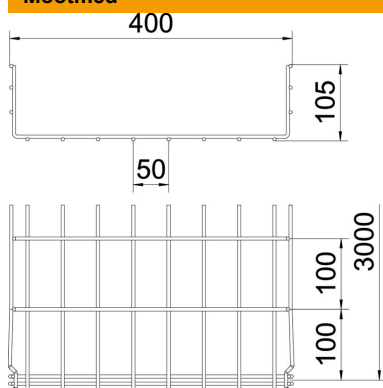

Tehniline andmeleht

Korvrenn GR-Magic® 105 G

Artiklinumber: 6002410

Magic ühendusega korvrenn küljekõrgusega 105 mm.
Korvrennide jaoks pole täiendavaid ühendusdetalle vaja, need asetatakse lihtsalt üksteise sisse. Ava suurus on 50 x 100 mm.
Magnetiline varjestussummutus ilma kaaneta 15 dB, kaanega 25 dB.

- St** Teras
- G** galvaaniliselt tsingitud

Põhiandmed

Artiklinumber	6002410
Tüüp	GRM 105 400 G
Nimetus 1	Korvrenn GRM
Tootja	OBO
Mõõde	105x400x3000
Materjal	Teras
Pinnakate	galvaaniliselt tsingitud
Pindala standard	EN ISO 19598 / EN ISO 4042
Väikseim täisühik	3
Koguse ühik	Meeter
Kaal	278 kg
Kaaluühik	kg/100 m

Tehniline andmeleht

Korvrenn GR-Magic® 105 G

Artiklinumber: 6002410

Mõõtmed

Pikkus	3 000 mm
Laius	400 mm
Laius	15,75 in
Kõrgus	105 mm
Kõrgus	4,13 in
Mõõt B	400 mm
Mõõt H	108 mm

Tehnilised andmed

Ühenduse teostus	integreeritud jätkuelement
Paigaldussüsteemi kinnitusviis	Põhi Lagi Sein
Toimetagamine	ei
Integreeritud eraldusriiul	ilma
Kasulik ristlõige	363 cm ²
Kasulik ristlõige	36300 mm ²
Profili kuju	U-kuju
Roostevaba teras, peitsitud	ei
Kruvideta ühendus	jah
Pika sildega teostus	ei
Koormuskatsetüüp standardi IEC 61537 kohaselt	II tüüp
kaablikandursüsteemi liitmiku tüüp	Klõpskinnitus