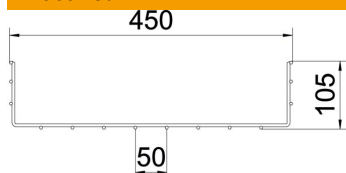

Tehniline andmeleht

Korvrenn GR-Magic® 105 G

Artiklinumber: 6002413

Magic ühendusega korvrenn küljekõrgusega 105 mm.
Korvrennide jaoks pole täiendavaid ühendusdetalle vaja, need asetatakse lihtsalt üksteise sisse. Ava suurus on 50 x 100 mm.
Magnetiline varjestussummutus ilma kaaneta 15 dB, kaanega 25 dB.

St Teras

G galvaaniliselt tsingitud

Põhiandmed

Artiklinumber	6002413
Tüüp	GRM 105 450 G
Nimetus 1	Korvrenn GRM
Tootja	OBO
Mõõde	105x450x3000
Materjal	Teras
Pinnakate	galvaaniliselt tsingitud
Pindala standard	EN ISO 19598 / EN ISO 4042
Väikseim täisühik	3
Koguse ühik	Meeter
Kaal	283,333 kg
Kaaluühik	kg/100 m

Tehniline andmeleht

Korvrenn GR-Magic® 105 G

Artiklinumber: 6002413

Mõõtmed

Pikkus	3 000 mm
Laius	450 mm
Laius	17,72 in
Kõrgus	105 mm
Kõrgus	4,13 in
Mõõt B	450 mm
Mõõt H	108 mm

Tehnilised andmed

Ühenduse teostus	integreeritud jätkuelement
Paigaldussüsteemi kinnitusviis	Põhi Lagi Sein
Toimetagamine	ei
Integreeritud eraldusriul	ilma
Kasulik ristlõige	411 cm ²
Kasulik ristlõige	41100 mm ²
Profili kuju	U-kuju
Roostevaba teras, peitsitud	ei
Kruvideta ühendus	jah
Pika sildega teostus	ei
Koormuskatsetüüp standardi IEC 61537 kohaselt	II tüüp
kaablikandursüsteemi liitmiku tüüp	Klõpskinnitus