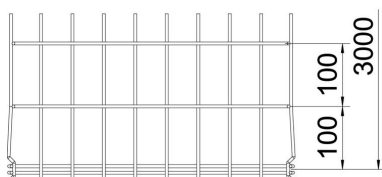

Tehniline andmeleht

Korvrenn GR-Magic® 105 G

Artiklinumber: 6002413

Magic ühendusega korvrenn küljekõrgusega 105 mm.
Korvrennide jaoks pole täiendavaid ühendusdetalle vaja, need asetatakse lihtsalt üksteise sisse. Ava suurus on 50 x 100 mm.
Magnetiline varjestussummutus ilma kaaneta 15 dB, kaanega 25 dB.

St Teras

G galvaaniliselt tsingitud

Põhiandmed

Artiklinumber	6002413
Tüüp	GRM 105 450 G
Nimetus 1	Korvrenn GRM
Tootja	OBO
Mõõde	105x450x3000
Materjal	Teras
Pinnakate	galvaaniliselt tsingitud
Pindala standard	EN ISO 19598 / EN ISO 4042
Väikseim täisühik	3
Koguse ühik	Meeter
Kaal	283,333 kg
Kaaluühik	kg/100 m

Tehniline andmeleht

Korvrenn GR-Magic® 105 G

Artiklinumber: 6002413

Mõõtmed

Pikkus	3 000 mm
Laius	450 mm
Laius	17,72 in
Kõrgus	105 mm
Kõrgus	4,13 in
Mõõt B	450 mm
Mõõt H	108 mm

Tehnilised andmed

Ühenduse teostus	integreeritud jätkuelement
Paigaldussüsteemi kinnitusviis	Põhi Lagi Sein
Toimetagamine	ei
Integreeritud eraldusriul	ilma
Kasulik ristlõige	411 cm ²
Kasulik ristlõige	41100 mm ²
Profili kuju	U-kuju
Roostevaba teras, peitsitud	ei
Kruvideta ühendus	jah
Pika sildega teostus	ei
Koormuskatsetüüp standardi IEC 61537 kohaselt	II tüüp
kaablikandursüsteemi liitmiku tüüp	Klõpskinnitus