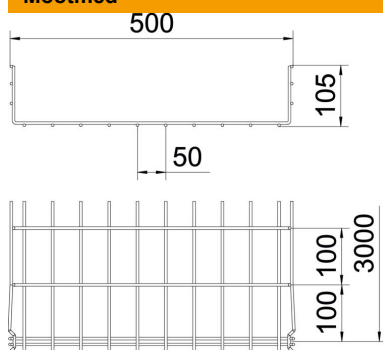

Tehniline andmeleht

Korvrenn GR-Magic® 105 G

Artiklinumber: 6002415

Magic ühendusega korvrenn küljekõrgusega 105 mm.
Korvrennide jaoks pole täiendavaid ühendusdetalle vaja, need asetatakse lihtsalt üksteise sisse. Ava suurus on 50 x 100 mm.
Magnetiline varjestussummutus ilma kaaneta 15 dB, kaanega 25 dB.

St

Teras

G

galvaaniliselt tsingitud

Põhiandmed

Artiklinumber	6002415
Tüüp	GRM 105 500 G
Nimetus 1	Korvrenn GRM
Tootja	OBO
Mõõde	105x500x3000
Materjal	Teras
Pinnakate	galvaaniliselt tsingitud
Pindala standard	EN ISO 19598 / EN ISO 4042
Väikseim täisühik	3
Koguse ühik	Meeter
Kaal	319 kg
Kaaluühik	kg/100 m

Tehniline andmeleht

Korvrenn GR-Magic® 105 G

Artiklinumber: 6002415

Mõõtmed

Pikkus	3 000 mm
Laius	500 mm
Laius	19,69 in
Kõrgus	105 mm
Kõrgus	4,13 in
Mõõt B	500 mm
Mõõt H	108 mm

Tehnilised andmed

Ühenduse teostus	integreeritud jätkuelement
Paigaldussüsteemi kinnitusviis	Põhi Lagi Sein
Toimetagamine	ei
Integreeritud eraldusriul	ilma
Kasulik ristlõige	459 cm ²
Kasulik ristlõige	45900 mm ²
Profilli kuju	U-kuju
Roostevaba teras, peitsitud	ei
Kruvideta ühendus	jah
Pika sildega teostus	ei
Koormuskatsetüüp standardi IEC 61537 kohaselt	II tüüp
kaablikandursüsteemi liitmiku tüüp	Klõpskinnitus