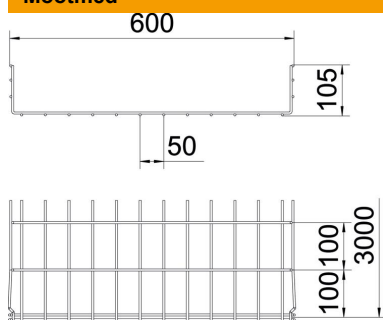

Tehniline andmeleht

Korvrenn GR-Magic® 105 G

Artiklinumber: 6002417

Magic ühendusega korvrenn küljekõrgusega 105 mm.
Korvrennide jaoks pole täiendavaid ühendusdetalle vaja, need asetatakse lihtsalt üksteise sisse. Ava suurus on 50 x 100 mm.
Magnetiline varjestussummutus ilma kaaneta 15 dB, kaanega 25 dB.

- St** Teras
- G** galvaaniliselt tsingitud

Põhiandmed

Artiklinumber	6002417
Tüüp	GRM 105 600 G
Nimetus 1	Korvrenn GRM
Tootja	OBO
Mõõde	105x600x3000
Materjal	Teras
Pinnakate	galvaaniliselt tsingitud
Pindala standard	EN ISO 19598 / EN ISO 4042
Väikseim täisühik	3
Koguse ühik	Meeter
Kaal	363,333 kg
Kaaluühik	kg/100 m

Tehniline andmeleht

Korvrenn GR-Magic® 105 G

Artiklinumber: 6002417

Mõõtmed

Pikkus	3 000 mm
Laius	600 mm
Laius	23,62 in
Kõrgus	105 mm
Kõrgus	4,13 in
Mõõt B	600 mm
Mõõt H	108 mm

Tehnilised andmed

Ühenduse teostus	integreeritud jätkuelement
Paigaldussüsteemi kinnitusviis	Põhi Lagi Sein
Toimetagamine	ei
Integreeritud eraldusriiul	ilma
Kasulik ristlõige	554 cm ²
Kasulik ristlõige	55400 mm ²
Profili kuju	U-kuju
Roostevaba teras, peitsitud	ei
Kruvideta ühendus	jah
Pika sildega teostus	ei
Koormuskatsetüüp standardi IEC 61537 kohaselt	II tüüp
kaablikandursüsteemi liitmiku tüüp	Klõpskinnitus