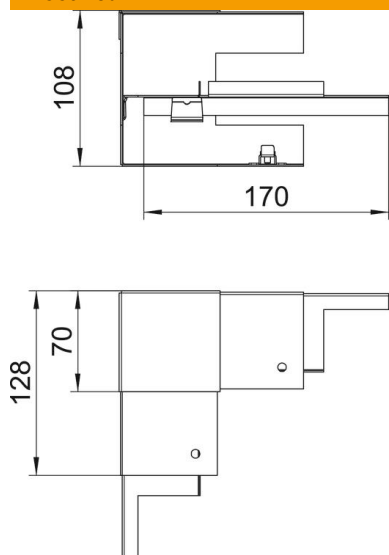

Tehniline andmeleht

Sisenurk, sümmeetriline, seadmekarbikule Rapid 80 tüüp
GS-S70110

Artiklinumber: 6277040

Sisenurk vahetuks paigaldamiseks GS seadmekarbikusse.

St Teras

Põhiandmed

Artiklinumber	6277040
Tüüp	GS-SI70110RW
Nimetus 1	Sisenurk
Nimetus 2	lihtsustatud, sümmeetriline
Tooja	OBO
Mõõde	70x110x128
Värv	polaarvalge; RAL 9010
Materjal	Teras
Väikseim täisühik	1
Koguse ühik	Tükk
Kaal	55 kg
Kaaluühik	kg/100 tk

Tehniline andmeleht

Sisenurk, sümmeetriline, seadmekarbikule Rapid 80 tüüp
GS-S70110

Artiklinumber: 6277040

Mõõtmed

Pikkus	128 mm
Laius	110 mm
Kõrgus	70 mm

Tehnilised andmed

Kaante arv	1
Mudel	Alaosa
Vorm	sümmeetriline
halogeenita	jah
kaablikinnitusklamber	ei
Kanali jätkumuhv	ei
Kaante paigaldamise viis	sisemine
Paigaldusperforeering põhjas	jah
Kaane laius	76,5 mm
kaitseklass	IP30
kaitsekile	jah
Kaitsemäär IK-kood	IK10.
Rakendustemperatuuri vahemiku max	60 °C
Rakendustemperatuuri vahemiku min	-25 °C
Min nurgaala	90 mm