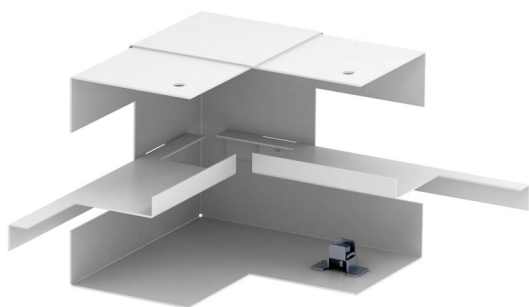

Tehniline andmeleht

Sisenurk, sümmeetriline, seadmekarbikule Rapid 80 tüüp
GS-S70110

Artiklinumber: 6277040

Sisenurk vahetuks paigaldamiseks GS seadmekarbikusse.

St Teras

Põhiandmed

Artiklinumber	6277040
Tüüp	GS-SI70110RW
Nimetus 1	Sisenurk
Nimetus 2	lihtsustatud, sümmeetriline
Tooja	OBO
Mõõde	70x110x128
Värv	polaarvalge; RAL 9010
Materjal	Teras
Väikseim täisühik	1
Koguse ühik	Tükk
Kaal	55 kg
Kaaluühik	kg/100 tk

Tehniline andmeleht

Sisenurk, sümmeetriline, seadmekarbikule Rapid 80 tüüp
GS-S70110

Artiklinumber: 6277040

Mõõtmed

Pikkus	128 mm
Laius	110 mm
Kõrgus	70 mm

Tehnilised andmed

Kaante arv	1
Mudel	Alaosa
Vorm	sümmeetriline
halogeenita	jah
kaablikinnitusklamber	ei
Kanali jätkumuhv	ei
Kaante paigaldamise viis	sisemine
Paigaldusperforeering põhjas	jah
Kaane laius	76,5 mm
kaitseklass	IP30
kaitsekile	jah
Kaitsemäär IK-kood	IK10.
Rakendustemperatuuri vahemiku max	60 °C
Rakendustemperatuuri vahemiku min	-25 °C
Min nurgaala	90 mm