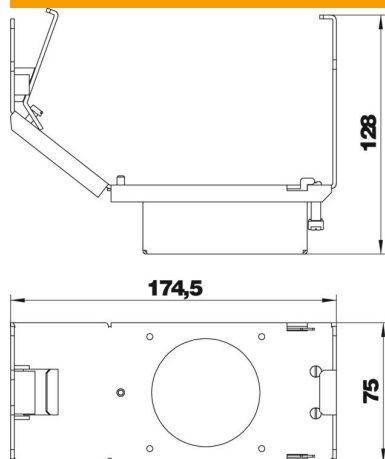

Tehniline andmeleht

Seadmekandur CEE-paigaldamiseks, süsteemi pikkus
165 mm, ilma CEE-ta
Artiklinumber: 7407665

16 A või 32 A CEE-pistikühendusega nimisuurusega 2 seadmekandurid paigaldamiseks nimisuurustega 2, 4, 6 ja R7 põrandakarpidesse ja kassetidesse. Kaitsekarbi ja tõmbetõkise seadmekandur. Nõutav vähim paigaldussügavus: 190 mm sirge pistiku kasutamisel ja 160 mm nurga all oleva pistiku kasutamisel.

St Teras

FS kuumtsingitud lintmeetodil

Põhiandmed

Artiklinumber	7407665
Nimetus 1	Seadmekandur
Nimetus 2	CEE16-le ja CEE32-le
Tootja	OBO
Mõõde	175x75x128
Materjal	Teras
Pinnakate	kuumtsingitud lintmeetodil
Pindala standard	DIN EN 10346
Väikseim täisühik	1
Koguse ühik	Tükk
Kaal	51 kg
Kaaluühik	kg/100 tk

Tehniline andmeleht

Seadmekandur CEE-paigaldamiseks, süsteemi pikkus
165 mm, ilma CEE-ta
Artiklinumber: 7407665

Mõõtmed

Tehnilised andmed

Paigaldatavate seadmete arv	1
Põhjaplekk	ei
Tihendi paigaldusvõimalus	ei
Sobib topeltpõrandasse paigaldamiseks	jah
Sobib põranda tasapinnas suletud põrandapaigalduskanalile	jah
Sobib pealt kaetavale põrandapaigalduskanalile	jah
Sobib õõnespõrandasse paigaldamiseks	jah
Sobib põrandasisesele paigalduskanalile	jah