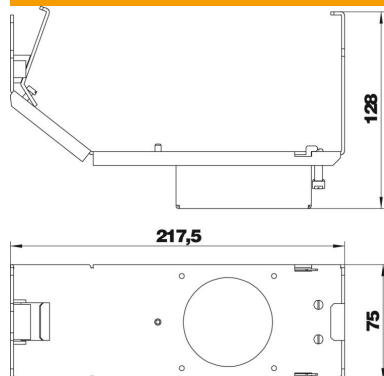

Tehniline andmeleht

Seadmekandur CEE-paigaldamiseks, süsteemi pikkus
208 mm, ilma CEE-ta
Artiklinumber: 7407669

16 A või 32 A CEE-pistikühendusega nimisuurusega 3 seadmekandurid paigaldamiseks nimisuurustega R7, 9 ja R9 põrandakarpidesse ja kassetidesse. Kaitsekarbi ja tõmbetõkise seadmekandur. Nõutav vähim paigaldussügavus: 190 mm sirge pistiku kasutamisel ja 160 mm nurga all oleva pistiku kasutamisel.

St Teras

FS kuumtsingitud lintmeetodil

Põhiandmed

Artiklinumber	7407669
Nimetus 1	Seadmekandur
Nimetus 2	CEE16-le ja CEE32-le
Tootja	OBO
Mööde	218x75x128
Materjal	Teras
Pinnakate	kuumtsingitud lintmeetodil
Pindala standard	DIN EN 10346
Väikseim täisühik	1
Koguse ühik	Tükk
Kaal	57 kg
Kaaluühik	kg/100 tk

Tehniline andmeleht

Seadmekandur CEE-paigaldamiseks, süsteemi pikkus
208 mm, ilma CEE-ta
Artiklinumber: 7407669

Mõõtmed

Tehnilised andmed

Paigaldatavate seadmete arv	1
Põhjaplekk	ei
Tihendi paigaldusvõimalus	ei
Sobib topeltpõrandasse paigaldamiseks	jah
Sobib põranda tasapinnas suletud põrandaspaigalduskanalile	jah
Sobib pealt kaetavale põrandaspaigalduskanalile	jah
Sobib õõnespõrandasse paigaldamiseks	jah
Sobib põrandasisesele paigalduskanalile	jah