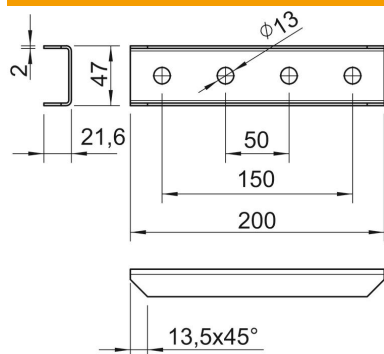

Väljastpoolt haaratav 4 auguga ühendusdetail profillattide 41 x 41 mm ja 41 x 21 mm pikiühendamiseks

CE

St Teras

FT Kuumtsingitud kastmismeetodil

Põhiandmed

Artiklinumber	1124641
Tüüp	GVMS 4 ASV FT
Nimetus 1	Ühenduselement
Nimetus 2	U-kujuline, 4 ava
Tooja	OBO
Mõõde	200x48x30
Materjal	Teras
Pinnakate	Kuumtsingitud kastmismeetodil
Pindala standard	DIN EN ISO 1461
Väikseim täisühik	10
Koguse ühik	Tükk
Kaal	24,9 kg
Kaaluühik	kg/100 tk

Mõõtmed

Pikkus	200 mm
Laius	47 mm
Kõrgus	22 mm

Tehnilised andmed

Mudel	13 mm läbiva avaga
Mudel	Välisliitmik
Sobib profiilivormidega	C-profiil
Ava suurus	13 mm
Materjali paksus	2 mm
Koos kruvitarvikutega	ei
Roostevaba teras, peitsitud	ei