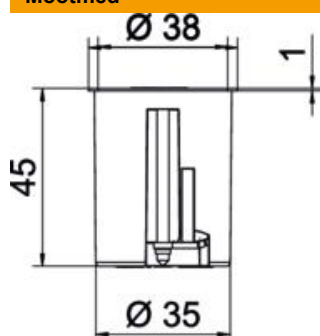

Tehniline andmeleht

HW seinavalgusti ühendustoos, õõnessein, tuulekindel

Artiklinumber: 2003832

Tuulekindel ühendustoos õõnesseintele, seinavalgustite ja kõlarite paigaldamiseks. Kaanega.

- 1 sisend NYM-kaablitele $3 \times 2,5 \text{ mm}^2$ või $5 \times 1,5 \text{ mm}^2$
 - 1 sisend NYM-kaablitele $3 \times 1,5 \text{ mm}^2$
- Testitud vastavalt standarditele DIN EN 60670-1, DIN EN 60670-22 ja DIN 49073-1.

PP/TPE Polypropylen / Thermoplastisches Elastomer

Põhiandmed

Artiklinumber	2003832
Tüüp	HG 45-WA-LD
Nimetus 1	HW õõnesseina ühendustoos
Nimetus 2	tuulekindel, kaanega
Saadaval alates	01.10.2021
Tootja	OBO
Mõõde	Ø38, H45
Värv	oranž/hall
Materjal	polüpropüleen / termoplast-elastomeer
Väikseim täisühik	25
Koguse ühik	Tükk
Kaal	0,99 kg
Kaaluühik	kg/100 tk

Tehniline andmeleht

HW seinavalgusti ühendustoos, õõnessein, tuulekindel

Artiklinumber: 2003832

Mõõtmed

Pikkus	38 mm
Kõrgus	45 mm

Tehnilised andmed

sisendite arv	2
Sisseviigu tüüp_	NYM-kaablid ja torud
Korpuseläbiviigu liik	Sisseviigumebraan
Mudel	Üksik
Konstruksioonitüüp	Seinavalgusti ühendustoos
seadmete kinnitus	Kruvid
Kaas	valge
Kaanekinnitus	fikseeruv
Leegile vastupidav	koosõlas VDE 0471/IEC 60695-2-11-ga, testimistemperatuur 850 °C
Vorm	ümar
freesiava läbimõõt	35 mm
Sobib plaadi max paksusega	40 mm
Sobib plaadi min paksusega	5 mm
halogeenita	jah
Juhtmesisseviigud 3 × 1,5 mm ²	1
Juhtmesisseviigud 3 × 2,5 mm ² / 5 × 1,5 mm ²	1
Kruvidega	ei
Max nimiläbilõige	1,5 mm ²
Min nimiläbilõige	1,5 mm ²
Lõõgikindel	jah
kaitseklass	IP30
Tuulekindel	jah
Nimipinge	400 V