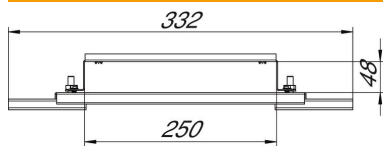

Tehniline andmeleht

Ühendusdetail, 48 mm

Artiklinumber: 7399892

Pörandasiseste paigalduskanalite ühendamiseks (laius 250 mm)
Kahe reguleeritava toega nivelleerimisüksustele.

CE

St Teras

FS kuumtsingitud lintmeetodil

Põhiandmed

Artiklinumber	7399892
Tüüp	IBVE 25048
Nimetus 1	Ühenduselement
Nimetus 2	kanalile 25048
Tooja	OBO
Materjal	Teras
Pinnakate	kuumtsingitud lintmeetodil
Pindala standard	DIN EN 10346
Väikseim täisühik	1
Koguse ühik	Tükk
Kaal	133,8 kg
Kaaluühik	kg/100 tk

Tehniline andmeleht

Ühendusdetail, 48 mm

Artiklinumber: 7399892

Mõõtmed

Pikkus	332 mm
Laius	105 mm
Kõrgus	76 mm
Mõõt B	250 mm
Mõõt h	48 mm

Tehnilised andmed

Mudel	Look
Sobib paisumisvuugile	ei
Kanali min laius	250 mm
Min kanalikõrgus	48 mm
Koos potentsiaaliühtlustusega	jah