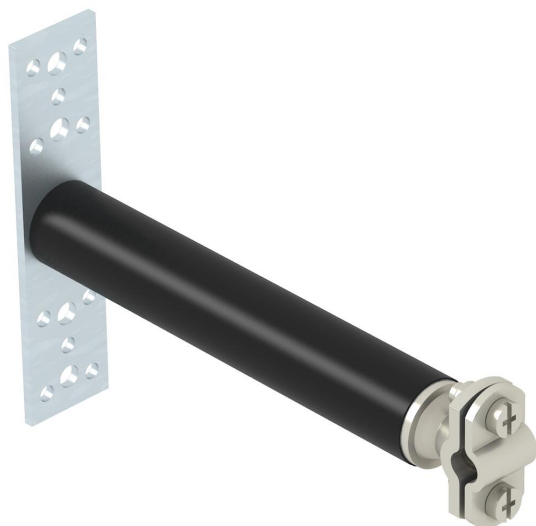

Tehniline andmeleht

Isoleeritud distantshoidik

Artiklinumber: 5408820

- alumiiniumist montaažijalg 10 ühendusavaga Ø 6,5 mm ja 4 ühendusavaga Ø 8,5 mm
- Tüüp ...150 8 koos hoidikuga, mis sobib ümarjuhile RD 8
- Kasutamiseks varjualustes, nt golfi-, grill- või mägimajakestes

PA Polüamiid

Põhiandmed

Artiklinumber	5408820
Nimetus 1	ISO-distantshoidik
Nimetus 2	kinnitusega
Tootja	OBO
Mõõde	1030mm
Materjal	Polüamiid
Väikseim täisühik	1
Koguse ühik	Tükk
Kaal	68 kg
Kaaluühik	kg/100 tk

Tehniline andmeleht

Isoleeritud distantshoidik

Artiklinumber: 5408820

Mõõtmed

Pikkus	1 030 mm
Mõõt L	1 030 mm

Tehnilised andmed

Sobivus	Rd 16 mm
---------	----------