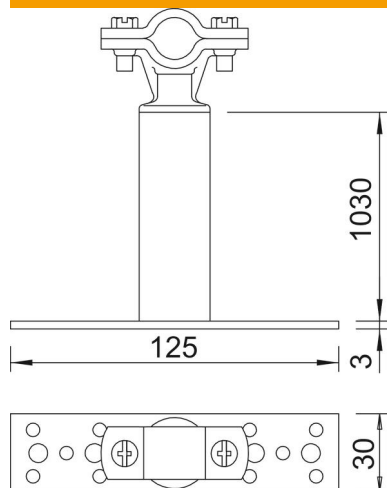

Tehniline andmeleht

Isoleeritud distantshoidik

Artiklinumber: 5408820

- alumiiniumist montaažijalg 10 ühendusavaga Ø 6,5 mm ja 4 ühendusavaga Ø 8,5 mm
- Tüüp ...150 8 koos hoidikuga, mis sobib ümarjuhile RD 8
- Kasutamiseks varjualustes, nt golfi-, grill- või mägimajakestes

PA Polüamiid

Põhiandmed

Artiklinumber	5408820
Nimetus 1	ISO-distantshoidik
Nimetus 2	kinnitusega
Tootja	OBO
Mõõde	1030mm
Materjal	Polüamiid
Väikseim täisühik	1
Koguse ühik	Tükk
Kaal	68 kg
Kaaluühik	kg/100 tk

Tehniline andmeleht

Isoleeritud distantshoidik

Artiklinumber: 5408820

Mõõtmed

Pikkus	1 030 mm
Mõõt L	1 030 mm

Tehnilised andmed

Sobivus	Rd 16 mm
---------	----------