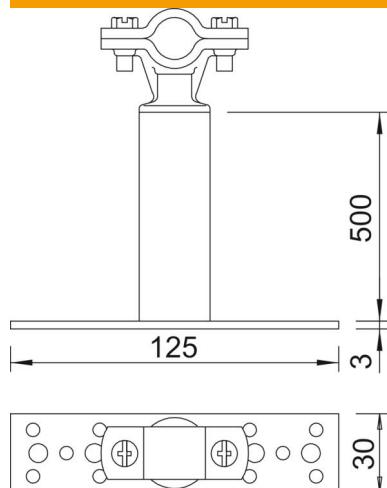

- alumiiniumist montaažijalg 10 ühendusavaga Ø 6,5 mm ja 4 ühendusavaga Ø 8,5 mm
- Tüüp ...150 8 koos hoidikuga, mis sobib ümarjuhile RD 8
- Kasutamiseks varjualustes, nt golfi-, grill- või mägimajakestes

PA Polüamiid

Põhiandmed

Artiklinumber	5408806
Nimetus 1	ISO-distantshoidik
Nimetus 2	kinnitusega
Tootja	OBO
Mõõde	500mm
Materjal	Polüamiid
Väikseim täisühik	1
Koguse ühik	Tükk
Kaal	36 kg
Kaaluühik	kg/100 tk

Tehniline andmeleht

Isoleeritud distantshoidik

Artiklinumber: 5408806

Mõõtmed

Pikkus	500 mm
Mõõt L	500 mm

Tehnilised andmed

Sobivus	Rd 16 mm
---------	----------