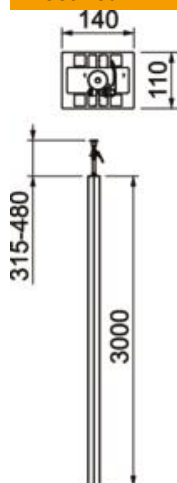

Tehniline andmeleht

Karbikpost, tüüp ISS 140110

Artiklinumber: 6288963

ISS-karbikpost alumiiniumist, 76,5 mm süsteemiavaga.

Komplekt koosneb järgnevast:

1 kahekäiguline sammas pingutuskindlusega

Üldpikkus: 3315 mm - 3480 mm

1 laekinnitus pingutusseadisega

2 alumiiniumist pealisdetaili

Pikkus: 3000 mm

Karbikpost sobib eesmise kinnitusega 71GD... seeria seadmekarpide kinnitamiseks. Valikuliselt on võimalik paigaldada GA-TW70 (6279711) tüüpi vahesein ja KL80A (6288640) tüüpi kaaneklamber.

Sõltuvalt paigaldusolukorrast võib kasutada muid tarvikuid.

Alu Alumiinium

EL anodeeritud

Põhiandmed

| | |
|-------------------|--------------|
| Artiklinumber | 6288963 |
| Nimetus 1 | Karbikpost |
| Nimetus 2 | põrand/lagi |
| Tootja | OBO |
| Mõõde | 3000x110x140 |
| Materjal | Alumiinium |
| Pinnakate | anodeeritud |
| Pindala standard | |
| Väikseim täisühik | 1 |
| Koguse ühik | Tükk |
| Kaal | 1710 kg |
| Kaaluühik | kg/100 tk |

Tehniline andmeleht

Karbikpost, tüüp ISS 140110

Artiklinumber: 6288963

Mõõtmed

| | |
|--------|----------|
| Pikkus | 3 000 mm |
| Laius | 110 mm |
| Kõrgus | 140 mm |

Tehnilised andmed

| | |
|-------------------------|--------------------|
| Kasutatavate Kaante arv | 2 |
| Sektsioonide arv | 2 St. |
| Mudel | Kahepoolne |
| Kinnitusviis | pingutus |
| Põrandale monteerimine | jah |
| lae montaaž | jah |
| Läbiv profiil | jah |
| halogeenita | jah |
| Max kõrgus | 480 mm |
| Min kõrgus | 315 mm |
| Kaablisestus | üleva/all |
| Kaane laius | 76,5 mm |
| Oleneb kohast | ei |
| Posti kuju | ristkülikukujuline |
| Max postikõrgus | 3480 mm |
| Min postikõrgus | 3315 mm |
| Reguleeritav | jah |
| Kaabeldatud | ei |