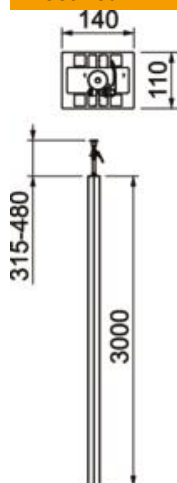

Tehniline andmeleht

Karbikpost, tüüp ISS 140110

Artiklinumber: 6288960

ISS-karbikpost alumiiniumist, 76,5 mm süsteemiavaga.

Komplekt koosneb järgnevast:

1 kahekäiguline sammas pingutuskindlusega

Üldpikkus: 3315 mm - 3480 mm

1 laekinnitus pingutusseadisega

2 alumiiniumist pealisdetaili

Pikkus: 3000 mm

Karbikpost sobib eesmise kinnitusega 71GD... seeria seadmekarpide kinnitamiseks. Valikuliselt on võimalik paigaldada GA-TW70 (6279711) tüüpi vahesein ja KL80A (6288640) tüüpi kaaneklamber.

Sõltuvalt paigaldusolukorrast võib kasutada muid tarvikuid.

Alu Alumiinium

Põhiandmed

Artiklinumber	6288960
Nimetus 1	Karbikpost
Nimetus 2	põrand/lagi
Tootja	OBO
Mõõde	3000x110x140
Värv	polaarvalge; RAL 9010
Materjal	Alumiinium
Väikseim täisühik	1
Koguse ühik	Tükk
Kaal	1370 kg
Kaaluühik	kg/100 tk

Tehniline andmeleht

Karbikpost, tüüp ISS 140110

Artiklinumber: 6288960

Mõõtmed

Pikkus	3 000 mm
Laius	110 mm
Kõrgus	140 mm

Tehnilised andmed

Kasutatavate Kaante arv	2
Sektsioonide arv	2 St.
Mudel	Kahepoolne
Kinnitusviis	pingutus
Põrandale monteerimine	jah
lae montaaž	jah
Läbiv profiil	jah
halogeenita	jah
Max kõrgus	480 mm
Min kõrgus	315 mm
Kaablisestus	üleva/all
Kaane laius	76,5 mm
Oleneb kohast	ei
Posti kuju	ristkülikukujuline
Max postikõrgus	3480 mm
Min postikõrgus	3315 mm
Reguleeritav	jah
Kaabeldatud	ei