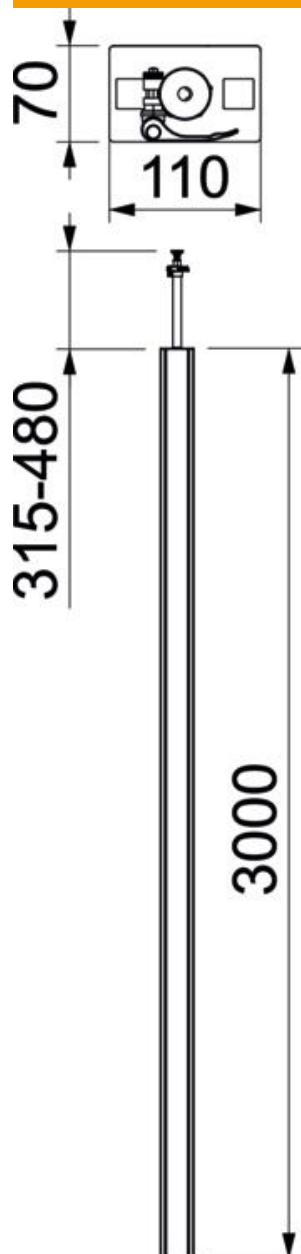

Tehniline andmeleht

Karbikpost, tüüp ISS 70110

Artiklinumber: 6288940

ISS-karbikpost alumiiniumist, 76,5 mm süsteemiavaga.

Komplekt koosneb järgnevast:

1 ühekäiguline samm pingutuskindlusega

Üldpikkus: 3315 mm - 3480 mm

Sõltuvalt paigaldusolukorrast võib kasutada muid tarvikuid.

Alu Alumiinium

Põhiandmed

Artiklinumber	6288940
Nimetus 1	Karbikpost
Nimetus 2	põrand/lagi
Tootja	OBO
Mõõde	3000x110x70
Värv	polaarvalge; RAL 9010
Materjal	Alumiinium
Väikseim täisühik	1
Koguse ühik	Tükk
Kaal	750 kg
Kaaluühik	kg/100 tk

Tehniline andmeleht

Karbikpost, tüüp ISS 70110

Artiklinumber: 6288940

Mõõtmed

Pikkus	3 000 mm
Laius	110 mm
Kõrgus	70 mm

Tehniline andmeleht

Karbikpost, tüüp ISS 70110

Artiklinumber: 6288940

Tehnilised andmed

Kasutatavate Kaante arv	1
Sektsioonide arv	1 St.
Mudel	Ühepoolne
Kinnitusviis	pingutus
Põrandale monteerimine	jah
lae montaaž	jah
Läbiv profiil	jah
halogeenita	jah
Max kõrgus	480 mm
Min kõrgus	315 mm
Kaablisestus	üleval/all
Kaane laius	76,5 mm
Oleneb kohast	ei
Posti kuju	ristkülikukujuline
Max postikõrgus	3480 mm
Min postikõrgus	3315 mm
Reguleeritav	jah
Kaabeldatud	ei