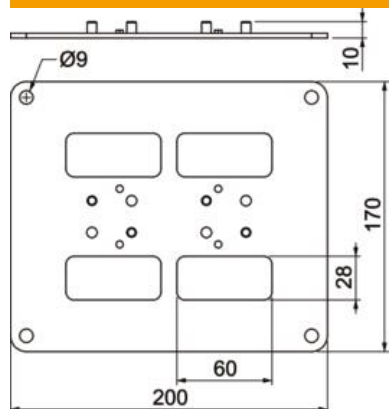

30 mm nähtava serva ja 4 kinnitusavaga (Ø 8,5 mm) põrandaplaat. Põrandaplaat sobib karbikpostide ISS140110 paigaldamiseks.

St Teras

FSK tsingitud lintmeetodil / plastkattega

Põhiandmed

Artiklinumber	6290130
Tüüp	ISSBP140110RW
Nimetus 1	Põrandaplaat
Tootja	OBO
Mõõde	200x170x3mm
Värv	polaarvalge; RAL 9010
Materjal	Teras
Pinnakate	tsingitud lintmeetodil / plastkattega
Pindala standard	DIN EN 10346
Väikseim täisühik	1
Koguse ühik	Tükk
Kaal	64,6 kg
Kaaluühik	kg/100 tk

Tehniline andmeleht

Põrandaplaat karbikpostile ISS140110

Artiklinumber: 6290130

Mõõtmed

Pikkus	170 mm
Laius	200 mm
Kõrgus	3 mm

Tehnilised andmed

Reguleeritav	ei
halogeenita	jah