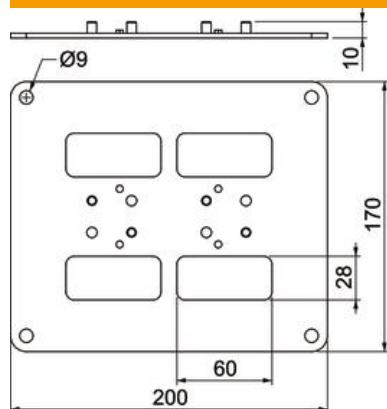

30 mm nähtava serva ja 4 kinnitusavaga (Ø 8,5 mm) põrandaplaat. Põrandaplaat sobib karbikpostide ISS140110 paigaldamiseks.

St Teras

FSK tsingitud lintmeetodil / plastkattega

Põhiandmed

Artiklinumber	6290134
Tüüp	ISSBP140110WA
Nimetus 1	Põrandaplaat
Tootja	OBO
Mõõde	200x170x3mm
Värv	valge alumiinium; RAL 9006
Materjal	Teras
Pinnakate	tsingitud lintmeetodil / plastkattega
Pindala standard	DIN EN 10346
Väikseim täisühik	1
Koguse ühik	Tükk
Kaal	64,6 kg
Kaaluühik	kg/100 tk

Tehniline andmeleht

Põrandaplaat karbikpostile ISS140110

Artiklinumber: 6290134

Mõõtmed

Pikkus	170 mm
Laius	200 mm
Kõrgus	3 mm

Tehnilised andmed

Reguleeritav	ei
halogeenita	jah