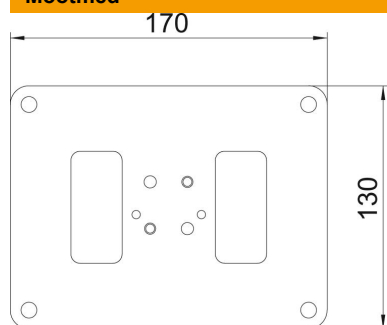

## Põrandaplaat karbikpostil ISS70110

Artiklinumber: 6290100

30 mm nähtava serva ja 4 kinnitusavaga (Ø 8,5 mm) põrandaplaat. Põrandaplaat sobib karbikpostide ISS70110 paigaldamiseks.

**St** Teras

**FSK** tsingitud lintmeetodil / plastkattega

### Põhiandmed

Artiklinumber	6290100
Tüüp	ISSBP70110RW
Nimetus 1	Põrandaplaat
Tootja	OBO
Mõõde	170x130x3
Värv	polaarvalge; RAL 9010
Materjal	Teras
Pinnakate	tsingitud lintmeetodil / plastkattega
Pindala standard	DIN EN 10346
Väikseim täisühik	1
Koguse ühik	Tükk
Kaal	44,6 kg
Kaaluühik	kg/100 tk

## Mõõtmed

Pikkus	170 mm
Laius	130 mm
Kõrgus	3 mm