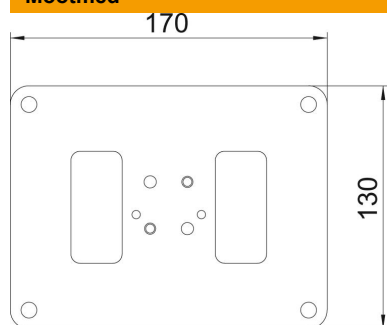

30 mm nähtava serva ja 4 kinnitusavaga (Ø 8,5 mm) põrandaplaat. Põrandaplaat sobib karbikpostide ISS70110 paigaldamiseks.

St Teras

FSK tsingitud lintmeetodil / plastkattega

Põhiandmed

Artiklinumber	6290104
Tüüp	ISSBP70110WA
Nimetus 1	Põrandaplaat
Tootja	OBO
Mõõde	170x130x3
Värv	valge alumiinium; RAL 9006
Materjal	Teras
Pinnakate	tsingitud lintmeetodil / plastkattega
Pindala standard	DIN EN 10346
Väikseim täisühik	1
Koguse ühik	Tükk
Kaal	16,3 kg
Kaaluühik	kg/100 tk

Tehniline andmeleht

Põrandaplaat karbikpostil ISS70110

Artiklinumber: 6290104

Mõõtmed

Pikkus	170 mm
Laius	130 mm
Kõrgus	3 mm

Tehnilised andmed

Reguleeritav	ei
halogeenita	jah