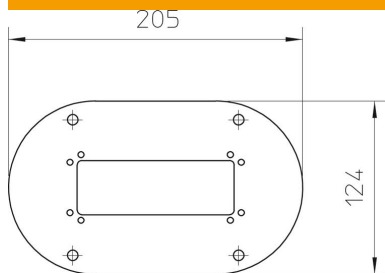

Tehniline andmeleht

Põrandaplaat 70140

Artiklinumber: 6290120

30 mm nähtava serva ja 4 kinnitusavaga (Ø 8,5 mm) põrandaplaat. Põrandaplaat sobib karbikpostide tüüp ISST70140, ISSOG70140 ja ISST70140B paigaldamiseks.

St Teras

FSK tsingitud lintmeetodil / plastkattega

Põhiandmed

Artiklinumber	6290120
Tüüp	ISSBP70140RW
Nimetus 1	Põrandaplaat
Tootja	OBO
Mõõde	205x124x3
Värv	polaarvalge; RAL 9010
Materjal	Teras
Pinnakate	tsingitud lintmeetodil / plastkattega
Pindala standard	DIN EN 10346
Väikseim täisühik	1
Koguse ühik	Tükk
Kaal	18,5 kg
Kaaluühik	kg/100 tk

Mõõtmed

Pikkus	205 mm
Laius	124 mm
Kõrgus	3 mm

Tehnilised andmed

Reguleeritav	ei
halogeenita	jah