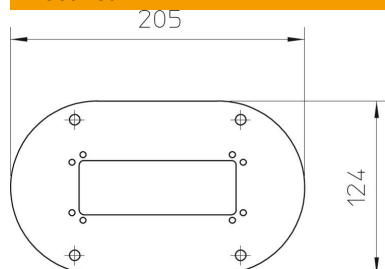

30 mm nähtava serva ja 4 kinnitusavaga (Ø 8,5 mm) põrandaplaat. Põrandaplaat sobib karbikpostide tüüp ISST70140, ISSOG70140 ja ISST70140B paigaldamiseks.

**St** Teras

**FSK** tsingitud lintmeetodil / plastkattega

#### Põhiandmed

Artiklinumber	6290124
Tüüp	ISSBP70140WA
Nimetus 1	Põrandaplaat
Tootja	OBO
Mõõde	205x124x3
Värv	valge alumiinium; RAL 9006
Materjal	Teras
Pinnakate	tsingitud lintmeetodil / plastkattega
Pindala standard	DIN EN 10346
Väikseim täisühik	1
Koguse ühik	Tükk
Kaal	18,5 kg
Kaaluühik	kg/100 tk

## Mõõtmed

Pikkus	205 mm
Laius	124 mm
Kõrgus	3 mm