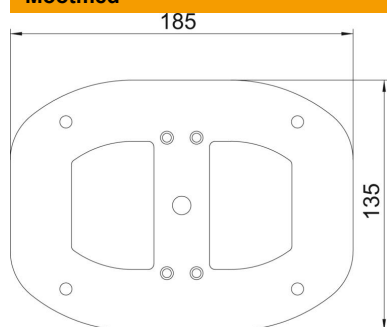

Tehniline andmeleht

Põrandaplaat karbikpostil ISSDM45

Artiklinumber: 6290347

30 mm nähtava serva ja 4 kinnitusavaga (Ø 8,5 mm) põrandaplaat.

St Teras

FSK tsingitud lintmeetodil / plastkattega

Põhiandmed

Artiklinumber	6290347
Tüüp	ISSBPD45RW
Nimetus 1	Põrandaplaat
Nimetus 2	ISSDM45
Tooja	OBO
Mõõde	185x135x3
Värv	polaarvalge; RAL 9010
Materjal	Teras
Pinnakate	tsingitud lintmeetodil / plastkattega
Pindala standard	DIN EN 10346
Väikseim täisühik	1
Koguse ühik	Tükk
Kaal	39 kg
Kaaluühik	kg/100 tk

Tehniline andmeleht

Põrandaplaat karbikpostil ISSDM45

Artiklinumber: 6290347

Mõõtmed

Pikkus	185 mm
Laius	135 mm
Kõrgus	3 mm

Tehnilised andmed

Reguleeritav	ei
halogeenita	jah