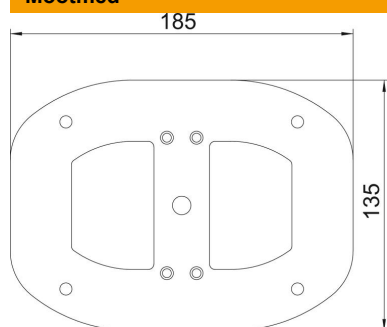

30 mm nähtava serva ja 4 kinnitusavaga (Ø 8,5 mm) põrandaplaat.

St Teras

FSK tsingitud lintmeetodil / plastkattega

Põhiandmed

Artiklinumber	6290348
Tüüp	ISSBPDM45WA
Nimetus 1	Põrandaplaat
Nimetus 2	ISSDM45
Tooja	OBO
Mõõde	185x135x3
Värv	valge alumiinium; RAL 9006
Materjal	Teras
Pinnakate	tsingitud lintmeetodil / plastkattega
Pindala standard	DIN EN 10346
Väikseim täisühik	1
Koguse ühik	Tükk
Kaal	39 kg
Kaaluühik	kg/100 tk

Tehniline andmeleht

Põrandaplaat karbikpostil ISSDM45

Artiklinumber: 6290348

Mõõtmed

Pikkus	185 mm
Laius	135 mm
Kõrgus	3 mm

Tehnilised andmed

Reguleeritav	ei
halogeenita	jah