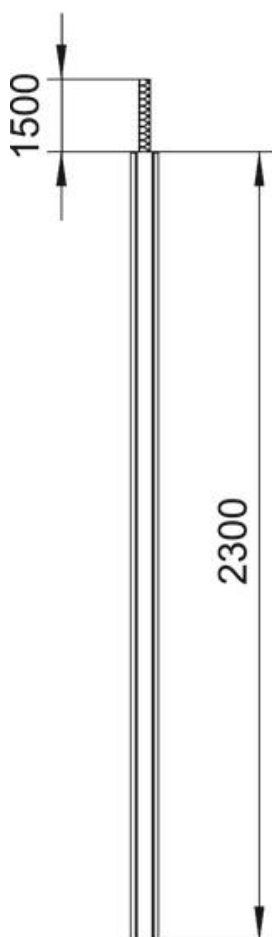

## Karbikpost, tüüp ISSDM45F

Artiklinumber: 6289976

ISS-karbikpost alumiiniumist, 45 mm süsteemiavaga.

Komplekt koosneb alljärgnevast:

1 kahekäiguline post koos kahe painduva voolikuga laeni

Alumiiniumprofili üldpikkus: 2300 mm

## Karbikpost, tüüp ISSDM45F

Artiklinumber: 6289976

### Mõõtmed

Pikkus	2 300 mm
Laius	80 mm
Kõrgus	130 mm

### Tehnilised andmed

Mudel	Kahepoolne
Kinnitusviis	Seisujalg
Põrandale monteerimine	jah
lae montaaž	jah
Läbiv profiil	jah
halogeenita	jah
Max kõrgus	1500 mm
Min kõrgus	0 mm
Kaablisestus	üleval
Kaane laius	45 mm
Oleneb kohast	jah
Posti kuju	ovaalne
Max postikõrgus	3800 mm
Min postikõrgus	2300 mm
Reguleeritav	jah
Kaabeldatud	ei