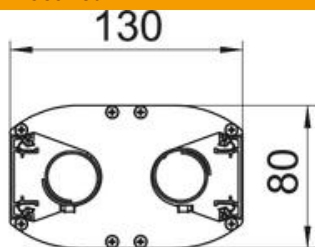

### Põhiandmed

Artiklinumber	6289976
Tüüp	ISSDM45FEL
Nimetus 1	Karbikpost
Nimetus 2	põrand/lagi
Tooja	OBO
Mõõde	2300x80x130
Materjal	Alumiinium
Pinnakate	anodeeritud
Pindala standard	
Väikseim täisühik	1
Koguse ühik	Tükk
Kaal	871 kg
Kaaluühik	kg/100 tk

### Mõõtmed

Pikkus	2 300 mm
Laius	80 mm
Kõrgus	130 mm

### Tehnilised andmed

Mudel	Kahepoolne
Kinnitusviis	Seisujalg
Põrandale monteerimine	jah
lae montaaž	jah
Läbiv profiil	jah
halogeenita	jah
Max kõrgus	1500 mm
Min kõrgus	0 mm
Kaablisestus	üleval
Kaane laius	45 mm
Oleneb kohast	jah
Posti kuju	ovaalne
Max postikõrgus	3800 mm
Min postikõrgus	2300 mm
Reguleeritav	jah
Kaabeldatud	ei