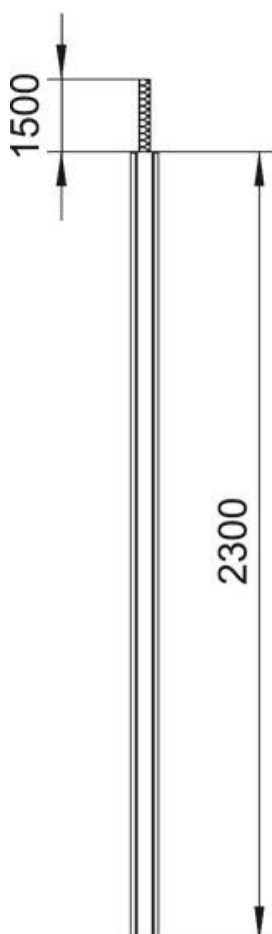

## Karbikpost, tüüp ISSDM45F

Artiklinumber: 6289974

ISS-karbikpost alumiiniumist, 45 mm süsteemiavaga.

Komplekt koosneb alljärgnevast:

1 kahekäiguline post koos kahe painduva voolikuga laeni

Alumiiniumprofili üldpikkus: 2300 mm

## Karbikpost, tüüp ISSDM45F

Artiklinumber: 6289974

### Mõõtmed

Pikkus	2 300 mm
Laius	80 mm
Kõrgus	130 mm

### Tehnilised andmed

Mudel	Kahepoolne
Kinnitusviis	Seisujalg
Põrandale monteerimine	jah
lae montaaž	jah
Läbiv profiil	jah
halogeenita	jah
Max kõrgus	1500 mm
Min kõrgus	0 mm
Kaablisestus	üleval
Kaane laius	45 mm
Oleneb kohast	jah
Posti kuju	ovaalne
Max postikõrgus	3800 mm
Min postikõrgus	2300 mm
Reguleeritav	jah
Kaabeldatud	ei