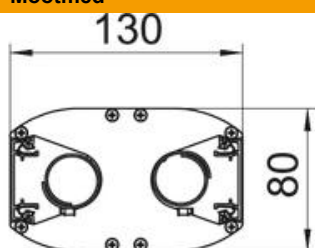

### Põhiandmed

Artiklinumber	6289974
Tüüp	ISSDM45FRW
Nimetus 1	Karbikpost
Nimetus 2	põrand/lagi
Tooja	OBO
Mõõde	2300x80x130
Värv	polaarvalge; RAL 9010
Materjal	Alumiinium
Väikseim täisühik	1
Koguse ühik	Tükk
Kaal	871 kg
Kaaluühik	kg/100 tk

### Mõõtmed

Pikkus	2 300 mm
Laius	80 mm
Kõrgus	130 mm

### Tehnilised andmed

Mudel	Kahepoolne
Kinnitusviis	Seisujalg
Põrandale monteerimine	jah
lae montaaž	jah
Läbiv profiil	jah
halogeenita	jah
Max kõrgus	1500 mm
Min kõrgus	0 mm
Kaablisestus	üleval
Kaane laius	45 mm
Oleneb kohast	jah
Posti kuju	ovaalne
Max postikõrgus	3800 mm
Min postikõrgus	2300 mm
Reguleeritav	jah
Kaabeldatud	ei