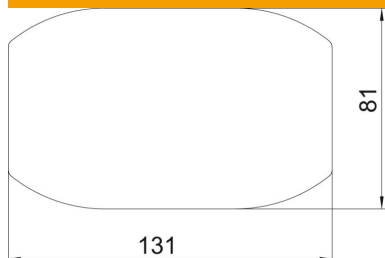

Tehniline andmeleht

Kummialus ISSDM45 jaoks

Artiklinumber: 6290372

Alusplaat karbikposti ISSDM45 mittelbisevaks kinnitamiseks.

GUM kummi

Põhiandmed

Artiklinumber	6290372
Tüüp	ISSGUDM45
Nimetus 1	Kummialus
Nimetus 2	ISSDM45 -le
Tooja	OBO
Mõõde	131x81x4
Värv	must
Materjal	kummi
Väikseim täisühik	1
Koguse ühik	Tükk
Kaal	4,6 kg
Kaaluühik	kg/100 tk

Tehniline andmeleht

Kummialus ISSDM45 jaoks

Artiklinumber: 6290372

Mõõtmed

Pikkus	131 mm
Laius	81 mm
Kõrgus	4 mm

Tehnilised andmed

Tarvikute tüüp	Kummialus
halogeenita	ei