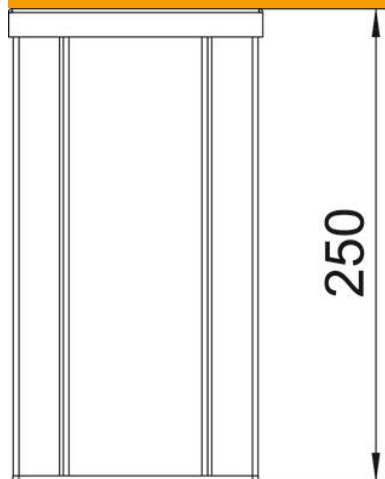

# Tehniline andmeleht

Karbikpost, tüüp ISSHS 140250

Artiklinumber: 6290023

ISS karbikpost, 2-käiguline, alumiiniumist, 76,5 mm süsteemiavaga.  
Tühi, varustatav standardseadmetega (pistikupesa, telefon jne) max 4 seadet.  
Kinnitamine otse põrandale on võimalik. Seadmekarbid tuleb tellida eraldi.  
Karbikpost sobib eesmise kinnitusega  
71GD... seeria seadmekarpidele. Alternatiivina on võimalik monteerida GA-TW  
(6279711) tüüpi vaheriul ja KL80A tüüpi kaane klamber.

## Põhiandmed

Artiklinumber	6290023
Nimetus 1	Karbikpost
Nimetus 2	põrand
Tootja	OBO
Mõõde	250x130x140
Materjal	Alumiinium
Pinnakate	anodeeritud
Pindala standard	
Väikseim täisühik	1
Koguse ühik	Tükk
Kaal	175 kg
Kaaluühik	kg/100 tk

## Mõõtmed

Pikkus	250 mm
Laius	130 mm
Kõrgus	140 mm

## Tehnilised andmed

Kasutatavate Kaante arv	2
Sektsioonide arv	2 St.
Mudel	Kahepoolne
Kinnitusviis	kruvid
Põrandale monteerimine	jah
lae montaaž	ei
Läbiv profiil	jah
halogeenita	jah
Kaablisestus	all
Kaane laius	76,5 mm
Oleneb kohast	ei
Posti kuju	ristkülikukujuline
Min postikõrgus	250 mm
Reguleeritav	ei
Kaabeldatud	ei