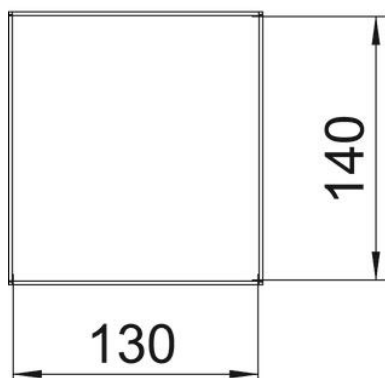

## Põhiandmed

Artiklinumber	6290023
Nimetus 1	Karbikpost
Nimetus 2	põrand
Tootja	OBO
Mõõde	250x130x140
Materjal	Alumiinium
Pinnakate	anodeeritud
Pindala standard	
Väikseim täisühik	1
Koguse ühik	Tükk
Kaal	175 kg
Kaaluühik	kg/100 tk

# Tehniline andmeleht

Karbikpost, tüüp ISSHS 140250

Artiklinumber: 6290023

## Mõõtmed

Pikkus	250 mm
Laius	130 mm
Kõrgus	140 mm

## Tehnilised andmed

Kasutatavate Kaante arv	2
Sektsioonide arv	2 St.
Mudel	Kahepoolne
Kinnitusviis	kruvid
Põrandale monteerimine	jah
lae montaaž	ei
Läbiv profiil	jah
halogeenita	jah
Kaablisestus	all
Kaane laius	76,5 mm
Oleneb kohast	ei
Posti kuju	ristkülikukujuline
Min postikõrgus	250 mm
Reguleeritav	ei
Kaabeldatud	ei