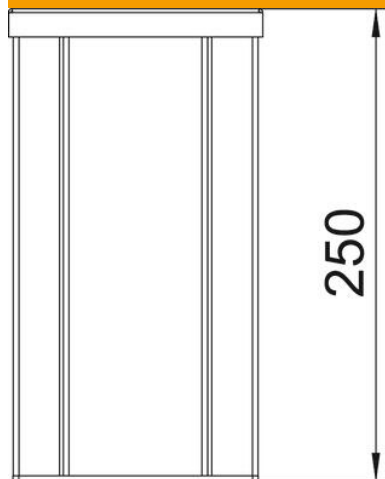

Tehniline andmeleht

Karbikpost, tüüp ISSHS 140250

Artiklinumber: 6290020

ISS karbikpost, 2-käiguline, alumiiniumist, 76,5 mm süsteemiavaga.
Tühi, varustatav standardseadmetega (pistikupesaga, telefon jne) max 4 seadet.
Kinnitamine otse põrandale on võimalik. Seadmekarbid tuleb tellida eraldi.
Karbikpost sobib eesmise kinnitusega
71GD... seeria seadmekarpidele. Alternatiivina on võimalik monteerida GA-TW
(6279711) tüüpi vaheriul ja KL80A tüüpi kaane klamber.

Alu Alumiinium

Põhiandmed

Artiklinumber	6290020
Nimetus 1	Karbikpost
Nimetus 2	põrand
Tootja	OBO
Mõõde	250x130x140
Värv	polaarvalge; RAL 9010
Materjal	Alumiinium
Väikseim täisühik	1
Koguse ühik	Tükk
Kaal	175 kg
Kaaluühik	kg/100 tk

Tehniline andmeleht

Karbikpost, tüüp ISSHS 140250

Artiklinumber: 6290020

Mõõtmed

Pikkus	250 mm
Laius	130 mm
Kõrgus	140 mm

Tehnilised andmed

Kasutatavate Kaante arv	2
Sektsioonide arv	2 St.
Mudel	Kahepoolne
Kinnitusviis	kruvid
Põrandale monteerimine	jah
lae montaaž	ei
Läbiv profiil	jah
halogeenita	jah
Kaablisestus	all
Kaane laius	76,5 mm
Oleneb kohast	ei
Posti kuju	ristkülikukujuline
Min postikõrgus	250 mm
Reguleeritav	ei
Kaabeldatud	ei