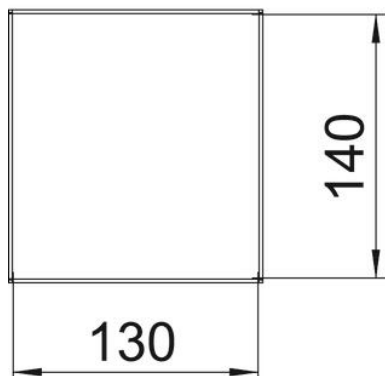

Tehniline andmeleht

Karbikpost, tüüp ISSHS 140250

Artiklinumber: 6290020

ISS karbikpost, 2-käiguline, alumiiniumist, 76,5 mm süsteemiavaga.
Tühi, varustatav standardseadmetega (pistikupesaga, telefon jne) max 4 seadet.
Kinnitamine otse põrandale on võimalik. Seadmekarbid tuleb tellida eraldi.
Karbikpost sobib eesmise kinnitusega
71GD... seeria seadmekarpidele. Alternatiivina on võimalik monteerida GA-TW
(6279711) tüüpi vaheriul ja KL80A tüüpi kaane klamber.

Alu Alumiinium

Põhiandmed

Artiklinumber	6290020
Nimetus 1	Karbikpost
Nimetus 2	põrand
Tootja	OBO
Mõõde	250x130x140
Värv	polaarvalge; RAL 9010
Materjal	Alumiinium
Väikseim täisühik	1
Koguse ühik	Tükk
Kaal	175 kg
Kaaluühik	kg/100 tk

Tehniline andmeleht

Karbikpost, tüüp ISSHS 140250

Artiklinumber: 6290020

Mõõtmed

Pikkus	250 mm
Laius	130 mm
Kõrgus	140 mm

Tehnilised andmed

Kasutatavate Kaante arv	2
Sektsioonide arv	2 St.
Mudel	Kahepoolne
Kinnitusviis	kruvid
Põrandale monteerimine	jah
lae montaaž	ei
Läbiv profiil	jah
halogeenita	jah
Kaablisestus	all
Kaane laius	76,5 mm
Oleneb kohast	ei
Posti kuju	ristkülikukujuline
Min postikõrgus	250 mm
Reguleeritav	ei
Kaabeldatud	ei