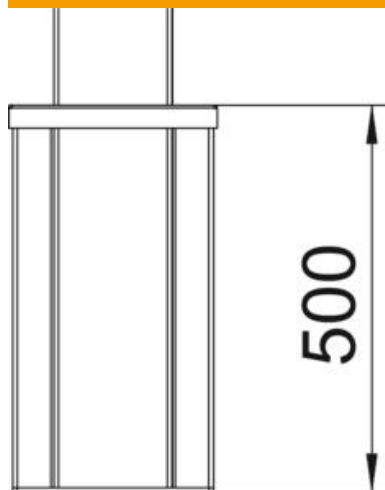

Tehniline andmeleht

Mini-karbikpost, tüüp ISSHS 140500

Artiklinumber: 6290030

ISS karbikpost, 2-käiguline, alumiiniumist, 76,5 mm süsteemiavaga. Tühi, varustatav tavaliste seadmetega (pistikupesa, telefon jne) max 8 seadet. Kinnitamine otse põrandale on võimalik. Seadmekarbid tuleb tellida eraldi. Karbikpost on ette nähtud sarja 71GD... eesmise kinnitusega seadmekarpide kinnitamiseks. Alternatiivina on võimalik monteerida GA-TW (6279711) tüüpi vaheriul ja KL80A tüüpi kaane klamber.

Alu Alumiinium

Põhiandmed

Artiklinumber	6290030
Tüüp	ISSHS140500RW
Nimetus 1	Karbikpost
Nimetus 2	põrand
Tooja	OBO
Mõõde	500x130x140
Värv	polaarvalge; RAL 9010
Materjal	Alumiinium
Väikseim täisühik	1
Koguse ühik	Tükk
Kaal	302 kg
Kaaluühik	kg/100 tk

Tehniline andmeleht

Mini-karbikpost, tüüp ISSHS 140500

Artiklinumber: 6290030

Mõõtmed

Pikkus	500 mm
Laius	130 mm
Kõrgus	140 mm

Tehnilised andmed

Kasutatavate Kaante arv	2
Seksioonide arv	2 St.
Mudel	Kahepoolne

Tehniline andmeleht

Mini-karbikpost, tüüp ISSHS 140500

Artiklinumber: 6290030

Tehnilised andmed

Kinnitusviis	kruvid
Põrandale monteerimine	jah
lae montaaž	ei
Läbiv profiil	jah
halogeenita	jah
Kaablisestus	all
Kaane laius	76,5 mm
Oleneb kohast	ei
Posti kuju	ristkülikukujuline
Min postikõrgus	500 mm
Reguleeritav	ei
Kaabeldatud	ei