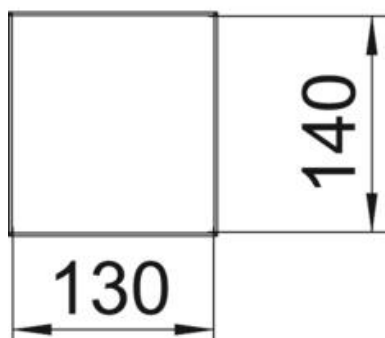

Alu Alumiinium

Põhiandmed

Artiklinumber	6290030
Tüüp	ISSHS140500RW
Nimetus 1	Karbikpost
Nimetus 2	põrand
Tooja	OBO
Mõõde	500x130x140
Värv	polaarvalge; RAL 9010
Materjal	Alumiinium
Väikseim täisühik	1
Koguse ühik	Tükk
Kaal	302 kg
Kaaluühik	kg/100 tk

Tehniline andmeleht

Mini-karbikpost, tüüp ISSHS 140500

Artiklinumber: 6290030

Mõõtmed

Pikkus	500 mm
Laius	130 mm
Kõrgus	140 mm

Tehnilised andmed

Kasutatavate Kaante arv	2
Seksioonide arv	2 St.
Mudel	Kahepoolne

Tehniline andmeleht

Mini-karbikpost, tüüp ISSHS 140500

Artiklinumber: 6290030

Tehnilised andmed

Kinnitusviis	kruvid
Põrandale monteerimine	jah
lae montaaž	ei
Läbiv profiil	jah
halogeenita	jah
Kaablisestus	all
Kaane laius	76,5 mm
Oleneb kohast	ei
Posti kuju	ristkülikukujuline
Min postikõrgus	500 mm
Reguleeritav	ei
Kaabeldatud	ei