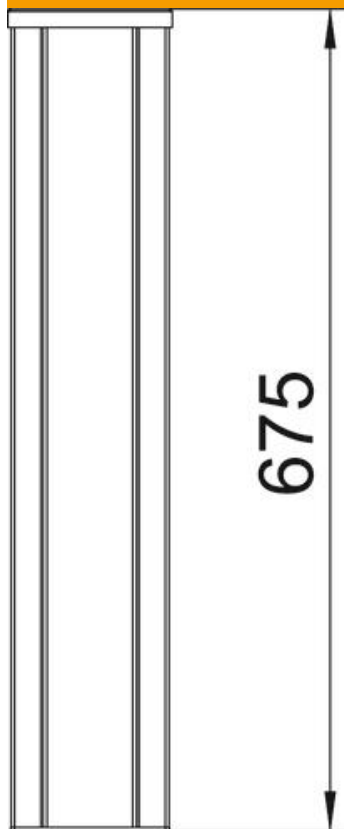

## Mini-karbikpost, tüüp ISSHS 140700

Artiklinumber: 6290043

ISS karbikpost, 2-sektsiooniline, alumiiniumist, 76,5 mm süsteemiavaga.

Tühi, varustatav tavaliste seadmetega (pistikupesa, telefon jne) max 10 seadet.

### Põhiandmed

Artiklinumber	6290043
Tüüp	ISSHS140700EL
Nimetus 1	Karbikpost
Nimetus 2	pörand
Tooja	OBO
Mõõde	675x130x140
Materjal	Alumiinium
Pinnakate	anodeeritud
Pindala standard	
Väikseim täisühik	1
Koguse ühik	Tükk
Kaal	466 kg
Kaaluühik	kg/100 tk

## Mõõtmed

Pikkus	675 mm
Laius	130 mm
Kõrgus	140 mm

## Tehnilised andmed

Mudel	Kahepoolne
Kinnitusviis	kruvid
Põrandale monteerimine	jah
lae montaaž	ei
Läbiv profiil	jah
halogeenita	jah
Kaablisestus	all
Kaane laius	76,5 mm
Oleneb kohast	ei
Posti kuju	ristkülikukujuline
Min postikõrgus	675 mm
Reguleeritav	ei
Kaabeldatud	ei