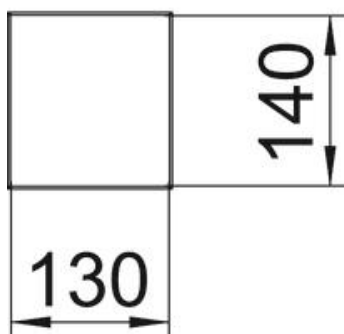

### Põhiandmed

Artiklinumber	6290043
Tüüp	ISSHS140700EL
Nimetus 1	Karbikpost
Nimetus 2	pörand
Tooja	OBO
Mõõde	675x130x140
Materjal	Alumiinium
Pinnakate	anodeeritud
Pindala standard	
Väikseim täisühik	1
Koguse ühik	Tükk
Kaal	466 kg
Kaaluühik	kg/100 tk

## Mõõtmed

Pikkus	675 mm
Laius	130 mm
Kõrgus	140 mm