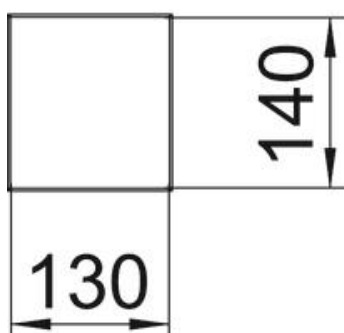

### Põhiandmed

Artiklinumber	6290040
Tüüp	ISSHS140700RW
Nimetus 1	Karbikpost
Nimetus 2	pörand
Tooja	OBO
Mõõde	675x130x140
Värv	polaarvalge; RAL 9010
Materjal	Alumiinium
Väikseim täisühik	1
Koguse ühik	Tükk
Kaal	466 kg
Kaaluühik	kg/100 tk

## Mõõtmed

Pikkus	675 mm
Laius	130 mm
Kõrgus	140 mm