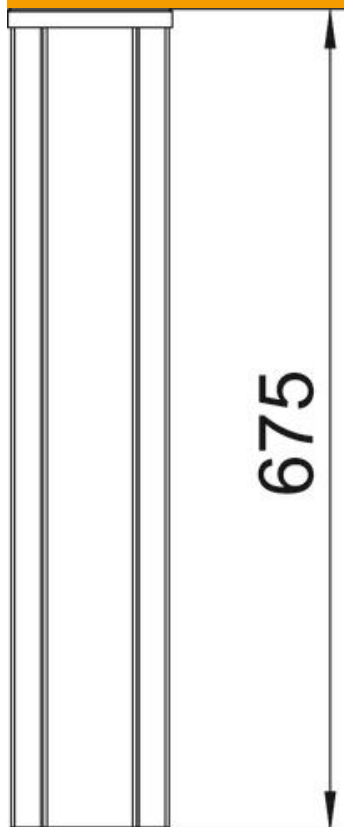

## Mini-karbikpost, tüüp ISSHS 140700

Artiklinumber: 6290040

ISS karbikpost, 2-sektsiooniline, alumiiniumist, 76,5 mm süsteemiavaga.

Tühi, varustatav tavaliste seadmetega (pistikupesa, telefon jne) max 10 seadet.

### Põhiandmed

Artiklinumber	6290040
Tüüp	ISSHS140700RW
Nimetus 1	Karbikpost
Nimetus 2	pörand
Tooja	OBO
Mõõde	675x130x140
Värv	polaarvalge; RAL 9010
Materjal	Alumiinium
Väikseim täisühik	1
Koguse ühik	Tükk
Kaal	466 kg
Kaaluühik	kg/100 tk

## Mõõtmed

Pikkus	675 mm
Laius	130 mm
Kõrgus	140 mm

## Tehnilised andmed

Mudel	Kahepoolne
Kinnitusviis	kruvid
Põrandale monteerimine	jah
lae montaaž	ei
Läbiv profiil	jah
halogeenita	jah
Kaablisestus	all
Kaane laius	76,5 mm
Oleneb kohast	ei
Posti kuju	ristkülikukujuline
Min postikõrgus	675 mm
Reguleeritav	ei
Kaabeldatud	ei